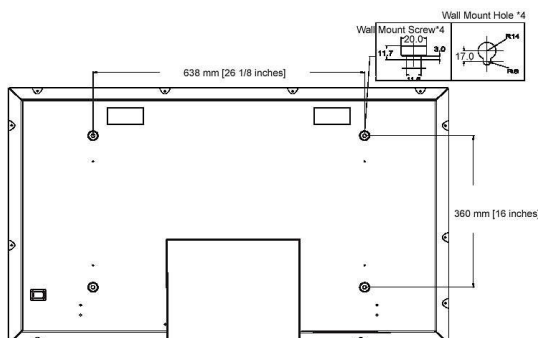

Мощность

- Источник питания: 100—240 В перем. тока, 50/60 Гц
- Потребление (в режиме работы): 390 Ватт (цветная полоса)
- Режим Sleep: Макс. 10 Вт.

Поддерживаемое разрешение дисплея

- Компьютерные форматы: 1280 x 1024, 60, 75, 85 Гц, 1280 x 960, 60, 85 Гц, 1 024 x 768, 60, 70, 75, 85 Гц, 800 x 600, 56, 60, 72, 75, 85 Гц, 720 x 400, 70 Гц, 640 x 480, 60, 72, 75, 85 Гц, 640 x 480, 60 Гц
- Видеоформаты: 480p, 60 Гц, 576p, 50 Гц, 1080i; 50, 60 Гц, 576i, 50 Гц, 480i, 60 Гц, 720p, 50, 60 Гц
- MAC 640 x 480: 67 Гц
- MAC 832 x 624: 75 Гц
- MAC 1152 x 870: 75 Гц
- VGA 640 x 350: 70 Гц
- WVGA 852 x 480: 60 Гц

Размеры

- Срок службы при 50% яркости: 80000 часов
- Вес: 31.2 кг
- Диапазон температур (эксплуатация): от 0 °C до 40 °C
- Диапазон температур (хранение): от -5°C до +45°C
- Относительная влажность: 20 % - 80 %
- Глубина (с базой): 220 миллиметра
- Высота (с учетом основания): 722 миллиметра
- Ширина (с базой): 1081 миллиметра
- Глубина (без учета основания): 95 миллиметра
- Ширина (без учета основания): 1081 миллиметра
- Высота (без учета основания): 677 миллиметра

Аксессуары

- Входящие в комплект аксессуары: Шнур питания сети переменного тока, Батарея, Пульт ДУ, Настольная подставка, Кабель VGA
- Инструкция по эксплуатации: Английский, испанский
- Дополнительные аксессуары: Потолочное крепление, Гибкое крепление на стене,

- Жесткое крепление на стене
- Руководство пользователя CD-ROM

Прочее

- Ободок: Цвет Metallic Antracite

Дата выпуска 2024-03-21

Версия: 5.0.6

EAN: 87 10895 90388 2

© 2024 Koninklijke Philips N.V.
Все права защищены.

Характеристики могут меняться без предварительного уведомления. Торговые марки являются собственностью Koninklijke Philips N.V. или соответствующих владельцев.

www.philips.com