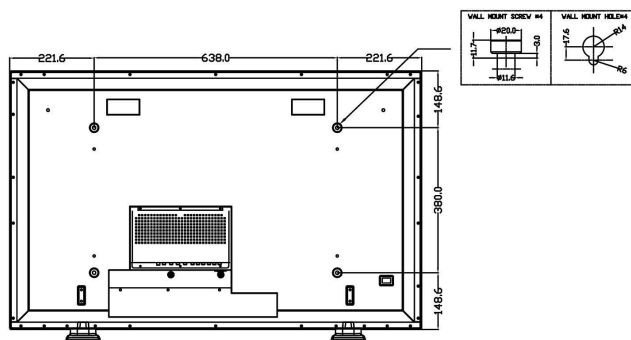

- Источник питания: 100—240 В перем. тока, 50/60 Гц
- Потребление (в режиме работы): 380 +/-10% Вт (при 110 В / испытательная таблица в виде цветных полос)
- Sleep Mode: Макс. 5 Вт.

Поддерживаемое разрешение дисплея

- Компьютерные форматы: 640 x 480, 60, 72, 75, 85 Гц, 800 x 600, 56, 60, 72, 75, 85 Гц, 720 x 400, 70 Гц, 1 024 x 768, 60, 70, 75, 85 Гц, 1280 x 1024, 60 Гц
- Видеоформаты: 480i, 60 Гц, 480p, 60 Гц, 576i, 50 Гц, 576p, 50 Гц, 720p, 50, 60 Гц, 1080i, 50, 60 Гц
- MAC 640 x 480: 67 Гц
- MAC 832 x 624: 75 Гц
- MAC 1152 x 870: 75 Гц
- VGA 640 x 350: 70 Гц
- VGA 640 x 400: 50 Гц
- WVGA 852 x 480: 60 Гц

Размеры

- Срок службы при 50% яркости: 25000 часов
- Вес: 36.5 кг
- Диапазон температур (эксплуатация): от 0 °C до 40 °C
- Диапазон температур (хранение): от -5 °C до +50 °C
- Относительная влажность: 20 % - 80 %
- Глубина (с базой): 291 миллиметра
- Высота (с учетом основания): 722 миллиметра
- Ширина (с базой): 1081 миллиметра
- Глубина (без учета основания): 95 миллиметра
- Ширина (без учета основания): 1081 миллиметра
- Высота (без учета основания): 677 миллиметра

Тюнер/прием/передача

- ТВ-система: PAL, SECAM

Аксессуары

- Входящие в комплект аксессуары: Шнур питания сети переменного тока, Батарея, Пульт

- ДУ, Настольная подставка, Кабель VGA
- Инструкция по эксплуатации: Англ, Нем, Голл, Фр, Исп, Ит, Порт
- Дополнительные аксессуары: Потолочное крепление, Гибкое крепление на стене, Жесткое крепление на стене

Прочее

- Ободок: Серебристый

Дата выпуска 2024-03-21

Версия: 6.0.7

EAN: 87 10895 88948 3

© 2024 Koninklijke Philips N.V.
Все права защищены.

Характеристики могут меняться без предварительного уведомления. Торговые марки являются собственностью Koninklijke Philips N.V. или соответствующих владельцев.

www.philips.com