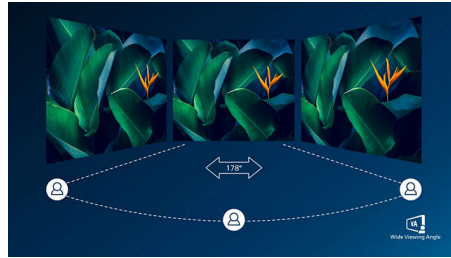

LightSensor

Технология LightSensor оптимизирует качество изображения с помощью интеллектуального датчика, регулируя яркость в зависимости от условий освещения — превосходное изображение при минимальных затратах электроэнергии.

Дисплей VA

Светодиодный дисплей Philips VA оснащен передовой технологией многозонного вертикального совмещения, которая обеспечивает сверхвысокий коэффициент статического контраста, формируя более яркую, живую картинку. Благодаря такому дисплею без труда можно работать в стандартных офисных программах, но особенно он эффективен для просмотра фотографий, веб-страниц и фильмов, для игр, а также для работы с мощными графическими приложениями. Технология оптимизированной обработки пикселей расширяет угол обзора до 178/178 градусов, и в результате вы видите четкое изображение.