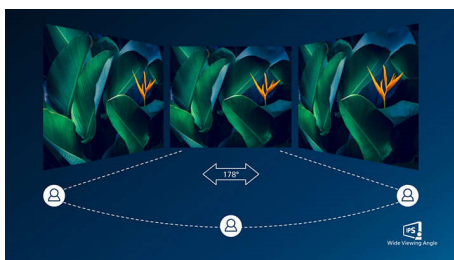

優れたパフォーマンス

- IPS LED ワイド表示テクノロジーで画像と色を正確に表現
- 細部までくっきり再現する 16:9 フル HD ディスプレイ

PHILIPS

特長

USB Type-C 接続

このディスプレイは、電源供給可能な USB Type-C ドッキングステーションを内蔵。インテリジェントで柔軟性に優れた電源管理により、対応ノート PC* へ直接電源供給が可能。スリムで裏表の区別のないコネクターの付いたケーブル 1 本で簡単接続。キーボードやマウス、RJ-45 イーサネットケーブルなど、あらゆる周辺機器をモニターのドッキングステーションにすっきり接続します。ノート PC に電源供給や充電をしながら、高解像度ビデオの視聴や超高速データ転送もできます。

IPS テクノロジー

IPS ディスプレイは、178/178 度の超広視野角を実現する先進テクノロジーを採用し、ほとんどの角度からでもディスプレイを見ることができます。IPS ディスプレイは、標準的な TN パネルと異なり、画像を鮮やかな色彩でくっきりと表示します。

このため、写真、映画、ウェブの閲覧だけでなく、色の正確性や一貫した明るさを常に求める専門用途にも最適です。

TUV Rheinland Eye Comfort