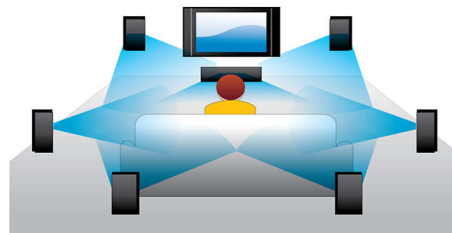

PHILIPS

Points forts

Repositionnement des sous-titres

Le repositionnement des sous-titres est une amélioration qui permet aux utilisateurs de régler manuellement la position des sous-titres d'un film sur l'écran de leur téléviseur ou de leur ordinateur. Ils peuvent ainsi déplacer les sous-titres vers le bas ou le haut de l'écran à l'aide de la télécommande. Sur les écrans larges, tels que les écrans cinéma 21/9 et les projecteurs, les sous-titres sont parfois tronqués. Pour pouvoir les afficher entièrement, l'utilisateur doit modifier le format d'affichage, ce qui n'est pas en adéquation avec l'utilisation d'un écran large. Grâce à la fonction de repositionnement des sous-titres, il peut en revanche profiter d'un format d'affichage optimal, tout en ayant des sous-titres correctement positionnés à l'écran.

Lecture de disques Blu-ray

Les disques Blu-ray peuvent prendre en charge des données ainsi que des images haute définition de 1920 x 1080p. Les scènes sont plus réalistes, les mouvements plus fluides et les images extrêmement nettes. Le format Blu-ray permet également de restituer un son Surround non compressé pour que votre expérience sonore soit incroyablement

réaliste. La capacité de stockage des disques Blu-ray permet l'intégration de nombreuses fonctions interactives. La navigation simplifiée lors de la lecture et d'autres fonctionnalités telles que des menus pop-up apportent une nouvelle dimension au Home Cinéma.

Dolby TrueHD et DTS HD MA

Les technologies DTS-HD Master Audio et Dolby TrueHD et les 7.1 canaux restituent le son de haute qualité des disques Blu-ray. Le son retransmis est en tout point identique à la maquette studio : vous entendez donc ce que les créateurs souhaitaient vous faire entendre. Les technologies DTS-HD Master Audio et Dolby TrueHD améliorent ainsi votre expérience de la haute définition.