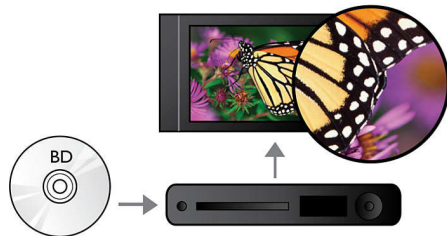

PHILIPS

Points forts

Repositionnement des sous-titres

Le repositionnement des sous-titres est une amélioration qui permet aux utilisateurs de régler manuellement la position des sous-titres d'un film sur l'écran de leur téléviseur ou de leur ordinateur. Ils peuvent ainsi déplacer les sous-titres vers le bas ou le haut de l'écran à l'aide de la télécommande. Sur les écrans larges, tels que les écrans cinéma 21/9 et les projecteurs, les sous-titres sont parfois tronqués. Pour pouvoir les afficher entièrement, l'utilisateur doit modifier le format d'affichage, ce qui n'est pas en adéquation avec l'utilisation d'un écran large. Grâce à la fonction de repositionnement des sous-titres, il peut en revanche profiter d'un format d'affichage optimal, tout en ayant des sous-titres correctement positionnés à l'écran.

Lecture de disques Blu-ray

Les disques Blu-ray peuvent prendre en charge des données ainsi que des images haute définition de 1920 x 1080p. Les scènes sont plus réalistes, les mouvements plus fluides et les images extrêmement nettes. Le format Blu-ray permet également de restituer un son Surround non compressé pour que votre expérience sonore soit incroyablement

Dolby TrueHD et DTS HD MA

Les technologies DTS-HD Master Audio et Dolby TrueHD et les 7.1 canaux restituent le son de haute qualité des disques Blu-ray. Le son retransmis est en tout point identique à la maquette studio : vous entendez donc ce que les créateurs souhaitaient vous faire entendre. Les technologies DTS-HD Master Audio et Dolby TrueHD améliorent ainsi votre expérience de la haute définition.