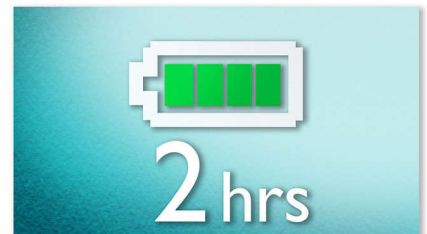

Jusqu'à 2 h de lecture pour les films

Le lecteur Philips est livré avec une batterie rechargeable intégrée et compacte pour une autonomie longue durée. Avec une seule charge, vous bénéficiez d'une grande autonomie : jusqu'à 2 heures de lecture en continu pour vos films, vos photos et votre musique. Il vous suffit de brancher le câble d'alimentation pour recharger le lecteur - c'est aussi simple que cela.