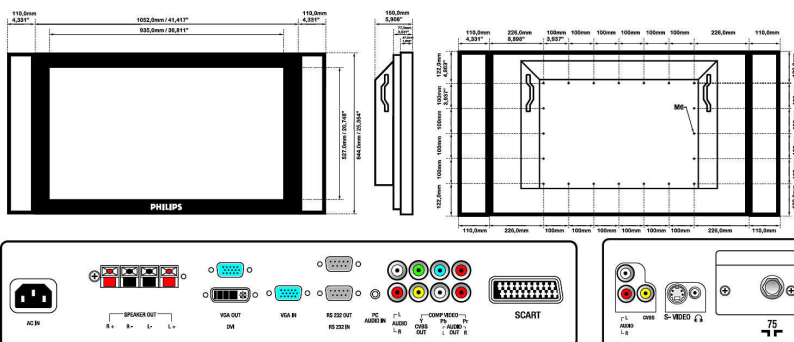

Sound

- Регулировка формата экрана: 4:3, Расширение формата 16:9, Режим Super Zoom, Широкий экран
- Пульт ДУ: Многофункциональность
- Телетекст: 1-страничный телетекст

Звук

- Выходная мощность (среднеквадр.): 2 x 10 Вт
- Звуковая система: Стере

Мощность

- Источник питания: 90—264 В перем. тока, 50/60 Гц, Встроенный
- Потребление (в режиме работы): 140 Вт (ПК) / 220 Вт (ТВ)
- Энергопотребление в режиме ожидания: 3 Вт <
- Температура окружающей среды: 0 °C - 35 °C

Поддерживаемое разрешение дисплея

- Компьютерные форматы: 640 x 480, 60, 75 Гц, 720 x 400, 70 Гц, 800 x 600, 60, 75 Гц, 1024 x 768, 60, 75 Гц, 1280 x 768, 60 Гц, 1360 x 768, 60 Гц
- Видеоформаты: 480i, 60 Гц, 480p, 60 Гц, 576i, 50 Гц, 576p, 50 Гц, 720p, 50, 60 Гц, 1080i; 50, 60 Гц

Размеры

- Глубина коробки: 390 миллиметра
- Высота коробки: 825 миллиметра
- Ширина коробки: 1260 миллиметра
- Ширина устройства: 1127 миллиметра
- Высота устройства: 717 миллиметра
- Глубина устройства: 161 миллиметра
- Вес, включая упаковку: 49 кг
- Среднее время между отказами: 50 000 часов
- Вес устройства: 40 кг

Тюнер/прием/передача

- Вход антенны: Коаксиальный кабель 75 Ом (IEC75)
- Диапазоны тюнера: Гипердиапазон, S-канал, UHF, VHF
- ТВ-система: PAL, SECAM
- Воспроизведение видео: PAL, SECAM
- Дисплей тюнера: PLL
- Число предварительно настр. каналов: 100

Дата выпуска 2024-03-21

Версия: 1.0.2

EAN: 87 10895 92128 2

© 2024 Koninklijke Philips N.V.
Все права защищены.

Характеристики могут меняться без предварительного уведомления. Торговые марки являются собственностью Koninklijke Philips N.V. или соответствующих владельцев.

www.philips.com

Аксессуары

- Входящие в комплект аксессуары: Шнур питания сети переменного тока, Регистрационная карта, Пульт ДУ, Батарейки для пульта ДУ, Настенный кронштейн, Кабель DVI-D, Кабель для аудиосигнала, Кабель VGA, CD для установки
- Инструкция по эксплуатации