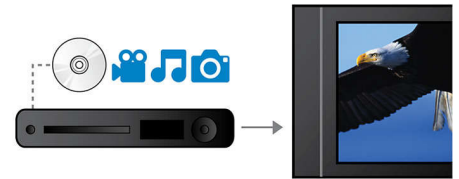

Lit plusieurs disques et formats multimédia