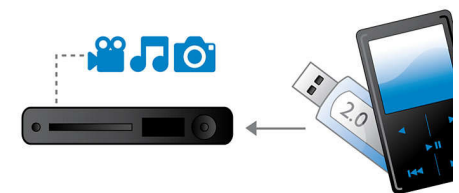

Philips
Système Home Cinéma
compact

CTS4000

Un design séduction - Une immersion totale dans le son

Le Home Cinéma tout-en-un

Profitez de la magie du cinéma dans toute la maison, même les pièces secondaires, grâce à ce système Home Cinéma compact. Doté d'une station d'accueil pour iPod, d'un caisson de basses intégré et d'un son cinéma, cet appareil vous plongera dans une bulle de son enveloppante et vous permettra de profiter d'une qualité vidéo irréprochable grâce au suréchantillonnage HDMI 1080p.

Lit plusieurs disques

Lit plusieurs disques et formats multimédia

Station d'accueil iPod/iPhone intégrée

La station d'accueil intégrée pour iPod/iPhone vous permet de profiter des films, de la musique et des photos stockés sur votre iPod/iPhone. Vous pouvez en outre charger et contrôler votre iPod/iPhone et parcourir son contenu sur l'écran de votre téléviseur à l'aide de la télécommande du Home Cinéma. Ne vous laissez plus envahir par des câbles et des connexions : la station d'accueil intégrée vous permet de gérer chez vous vos systèmes de divertissement portables avec une simplicité enfantine.

Port USB et MP3 Link

Port USB et MP3 Link pour connecter tous types d'appareils portables

Caractéristiques

Son

- Réponse en fréquence: 180 Hz ~ 18 kHz / +/- 3 dB Hz
- Amélioration du son: Mode nuit
- Système audio: Dolby Digital, DTS, MPEG-2, Stéréo, Cinema Sound
- Paramètres de l'égaliseur: Action, Classique, Concert, Jeux, Actualités, Party, Rock
- Rapport signal sur bruit: > 60 dB (pondéré A)
- Puissance totale (eff.): 50 W