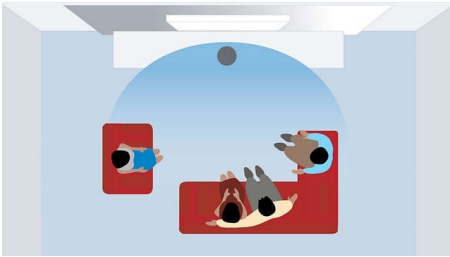

Points forts

Cinema Sound

Le son Cinéma permet une immersion dans le son cinéma, à partir d'une unité principale unique, quelle que soit la pièce où vous vous trouvez. Grâce aux effets combinés des phénomènes psychoacoustiques, du traitement des hautes fréquences et du dipôle acoustique, le champ sonore est considérablement élargi, ce qui procure au consommateur une immersion totale dans le son cinéma, sans entrave.