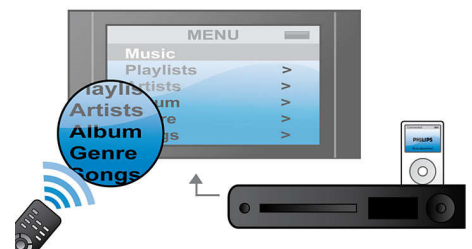

Caisson de basses intégré

Le caisson de basses intégré permet de restituer les basses fréquences qui sont essentielles à une expérience d'écoute optimale, que ce soit pour un film ou pour un CD de musique. Les basses les plus profondes sont riches et claires, assurant un plaisir maximal en vous plongeant au cœur de l'action. Par ailleurs, il n'est plus nécessaire de tirer des câbles dans le salon et de rompre l'harmonie de son intérieur. Vous pouvez maintenant profiter du son Cinéma sans encombrer votre pièce !

HDMI 1080p

La technologie HDMI 1080p avec suréchantillonnage reproduit des images infiniment nettes. Les films en définition standard peuvent désormais bénéficier d'une résolution vraiment haute définition pour des images détaillées, plus nettes et plus réalistes. Le balayage progressif (« p » de « 1080p ») élimine la structure de ligne des téléviseurs pour des images précises. En outre, la technologie HDMI permet une connexion directe qui prend en charge des vidéos HD numériques non compressées ainsi que de l'audio numérique multicanal (sans conversion analogique) pour une qualité de son et d'image parfaite, sans irrégularité.

Lit plusieurs disques

Lit plusieurs disques et formats multimédia

Station d'accueil iPod/iPhone intégrée

La station d'accueil intégrée pour iPod/iPhone vous permet de profiter des films, de la musique et des photos stockés sur votre iPod/iPhone. Vous pouvez en outre charger et contrôler votre iPod/iPhone et parcourir son contenu sur l'écran de votre téléviseur à l'aide de la télécommande du Home Cinéma. Ne vous laissez plus envahir par des câbles et des connexions : la station d'accueil intégrée vous permet de gérer chez vous vos systèmes de divertissement portables avec une simplicité enfantine.