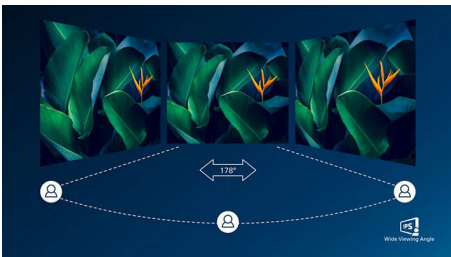

PHILIPS

Οθόνη Full HD LCD
Σειρά 1000 68,6 εκ. (27"), 1920 x 1080 (Full HD)

Χαρακτηριστικά

Γρήγορη ανανέωση 100 Hz

Αυτή η οθόνη της Philips ανανεώνει την εικόνα της οθόνης έως και 100 φορές το δευτερόλεπτο, γεγονός που την κάνει πολύ πιο γρήγορη από μια τυπική οθόνη. Με ρυθμό καρτέ 100 Hz, οι λάτρεις των παιχνιδιών μπορούν να βρουν στην οθόνη τις κρίσιμες εικόνες που δείχνουν την κίνηση του εχθρού με εξαιρετικά ομαλή κίνηση, ώστε να μπορούν να τους στοχεύουν εύκολα.

Τεχνολογία IPS

Οι οθόνες IPS χρησιμοποιούν μια εξελιγμένη τεχνολογία που σας προσφέρει εξαιρετικά ευρείες γωνίες προβολής στις 178/178 μοίρες, ώστε να βλέπετε την οθόνη από σχεδόν οποιαδήποτε γωνία. Σε αντίθεση με τις τυπικές οθόνες TN, οι οθόνες IPS σας προσφέρουν εξαιρετικά ευκρινείς εικόνες με ζωντανά χρώματα. Έτσι, είναι ιδανικές όχι μόνο για φωτογραφίες, ταινίες και περιήγηση στον ιστό, αλλά και για επαγγελματικές εφαρμογές που απαιτούν ακρίβεια χρωμάτων και ομοιόμορφη φωτεινότητα ανά πάσα στιγμή.