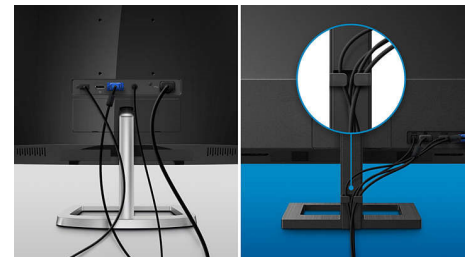

Διαχείριση καλωδίων

Η διαχείριση καλωδίων αποτελεί ένα προσωπικό σύστημα που διατηρεί το χώρο εργασίας τακτοποιημένο, οργανώνοντας τα καλώδια και τα σύρματα που απαιτούνται για τη λειτουργία μιας συσκευής προβολής.