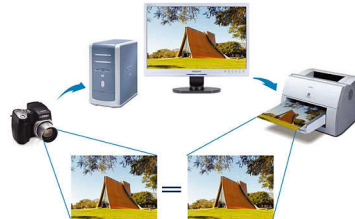

Основные особенности

Блестящий, элегантный дизайн

Блестящий, элегантный дизайн, прекрасно вписывается в любой интерьер.

Компактная плоская конструкция

Внешний вид, подчеркивающий изящность и компактность формы, экономит пространство и удобно располагается в любом месте.

Разрешение SXGA, 1280 x 1024

Для графических мониторов термин "разрешение экрана" обозначает количество точек (пикселей) на всем экране. Например, разрешение 1280 x 1024 означает отображение 1280 точек в каждой из 1024 строк, или около 1,3 миллиона пикселей.

Функция LightFrame™

Интеллектуальная и революционная технология усиления яркости, резкости, контраста и цветовой насыщенности. Изображения, полученные с использованием функции LightFrame™, выглядят живо, реалистично, четко, привлекательно и колоритно.

Политика отсутствия выпадения ярких точек Zero Bright Dot™

Яркие точки - это дефекты на панели ЖК-дисплея. Ранее считалось, что это неизбежная часть производственного

процесса. Благодаря политике отсутствия выпадения ярких точек Zero Bright Dot™ гарантируется, что мониторы Philips не будут иметь таких дефектов.

Поддержка стандарта sRGB

sRGB — это отраслевой стандарт, гарантирующий максимально возможное соответствие цветов изображения на экране и на распечатке.

Настройка одним нажатием

Кнопка автонастройки позволяет восстановить оптимальное положение экрана, настройки фазы и синхронизации нажатием одной кнопки, без навигации по экранному меню и использования кнопок управления.

Встроенные АС

Два высококачественных стереодинамика встроены в дисплей. В зависимости от модели и дизайна устройства динамики могут быть видны при расположении во

фронтальной части или не видны при расположении в нижней, верхней или задней частях устройства.

Регулируемый угол наклона

Регулируемый наклон экрана на основании позволяет добиться подходящего положения для идеального угла просмотра и комфортного расположения людей, много времени проводящих за компьютером.

Встроенный источник питания

Встроенный источник питания - это встроенный в корпус монитора адаптер питания, заменяющий громоздкий внешний адаптер питания.