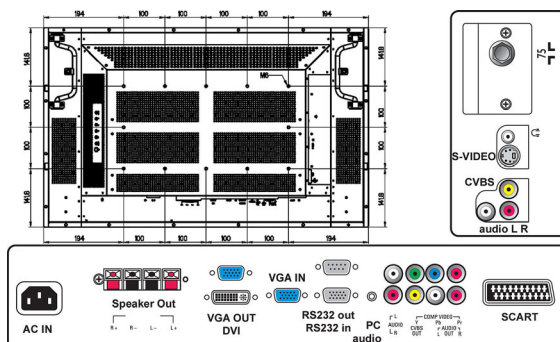

Sound

- Регулировка формата экрана: 4:3, Расширение формата 16:9, Режим Super Zoom, Широкий экран
- Пульт ДУ: Многофункциональность
- Телетекст: 1-страничный телетекст

Звук

- Выходная мощность (среднеквадр.): 2 x 10 Вт
- Звуковая система: Стере

Мощность

- Источник питания: 90—264 В перем. тока, 50/60 Гц, Встроенный
- Потребление (в режиме работы): 100 Вт (ПК)/130 Вт (ТВ)
- Энергопотребление в режиме ожидания: 2 Вт <
- Температура окружающей среды: 0 °C - 35 °C

Поддерживаемое разрешение дисплея

- Компьютерные форматы: 640 x 480, 60, 75 Гц, 720 x 400, 70 Гц, 800 x 600, 60, 75 Гц, 1024 x 768, 60, 75 Гц, 1280 x 768, 60 Гц, 1360 x 768, 60 Гц
- Видеоформаты: 480i, 60 Гц, 480p, 60 Гц, 576i, 50 Гц, 576p, 50 Гц, 720p, 50, 60 Гц, 1080i; 50, 60 Гц

Размеры

- Глубина коробки: 383 миллиметра
- Высота коробки: 679 миллиметра
- Ширина коробки: 1019 миллиметра
- Ширина устройства: 871 миллиметра
- Высота устройства: 567 миллиметра
- Глубина устройства: 141 миллиметра
- Вес, включая упаковку: 32 кг
- Среднее время между отказами: 50 000 часов
- Вес устройства: 24,5 кг

Тюнер/прием/передача

- Вход антенны: Коаксиальный кабель 75 Ом (IEC75)
- Диапазоны тюнера: Гипердиапазон, S-канал, UHF, VHF
- ТВ-система: PAL, SECAM
- Воспроизведение видео: PAL, SECAM
- Дисплей тюнера: PLL
- Число предварительно настр. каналов: 100

Дата выпуска 2024-03-21

Версия: 1.0.2

EAN: 87 10895 92127 5

© 2024 Koninklijke Philips N.V.
Все права защищены.

Характеристики могут меняться без предварительного уведомления. Торговые марки являются собственностью Koninklijke Philips N.V. или соответствующих владельцев.

www.philips.com