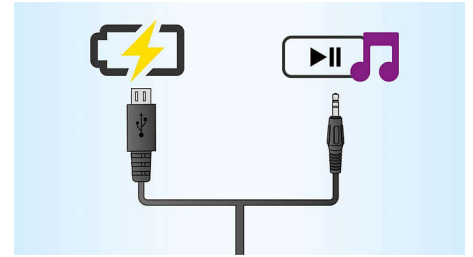

Prêt à l'emploi

- Batterie intégrée pour une utilisation en tout lieu

PHILIPS

Points forts

Batterie intégrée

Diffusez de la musique n'importe quand, n'importe où. La batterie intégrée vous permet d'écouter votre musique sans vous soucier des enchevêtrements de câbles et sans devoir rechercher une prise de courant. Profitez de votre musique en toute liberté avec cet appareil portable.

Charge et lecture avec un seul câble

Cette enceinte Philips est fournie avec un seul câble permettant de charger la batterie et de diffuser des fichiers musicaux. Éliminez ainsi les enchevêtrements de câbles et bénéficiez d'un signal d'excellente qualité.