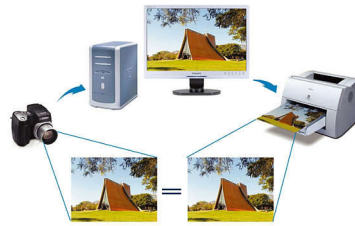

Основные особенности

Блестящий, элегантный дизайн

Блестящий, элегантный дизайн, прекрасно вписывается в любой интерьер.

Компактная плоская конструкция

Внешний вид, подчеркивающий изящность и компактность формы, экономит пространство и удобно располагается в любом месте.

Стандарт XGA, разрешение 1024 x 768

Для графических мониторов термин "разрешение экрана" означает общее количество точек (пикселей) на экране. Например, разрешение 1024 x 768 соответствует отображению 1024 точек в каждой из 768 строк, т.е. приблизительно 786 тысяч пикселей. Формат XGA поддерживает разрешения 640 x 480 или 1024 x 768 пикселей.

Поддержка стандарта sRGB

sRGB — это отраслевой стандарт, гарантирующий максимально возможное соответствие цветов изображения на экране и на распечатке.

Настройка одним нажатием

Кнопка автонастройки позволяет восстановить оптимальное положение экрана, настройки фазы и синхронизации нажатием одной кнопки, без навигации по экранному меню и использования кнопок управления.

Регулируемый угол наклона

Регулируемый наклон экрана на основании позволяет добиться подходящего

положения для идеального угла просмотра и комфортного расположения людей, много времени проводящих за компьютером.

Встроенный источник питания

Встроенный источник питания - это встроенный в корпус монитора адаптер питания, заменяющий громоздкий внешний адаптер питания.