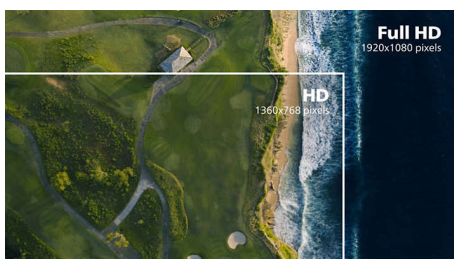

Дисплей 16:9 Full HD

Качество изображения играет важную роль. Обычные дисплеи обеспечивают неплохое качество изображения, однако не на самом высоком уровне. Этот дисплей оснащен улучшенным разрешением Full HD 1920 x 1080: четкая детализация в сочетании с высокой яркостью, удивительной контрастностью и реалистичной цветопередачей — естественное изображение словно оживает на глазах.