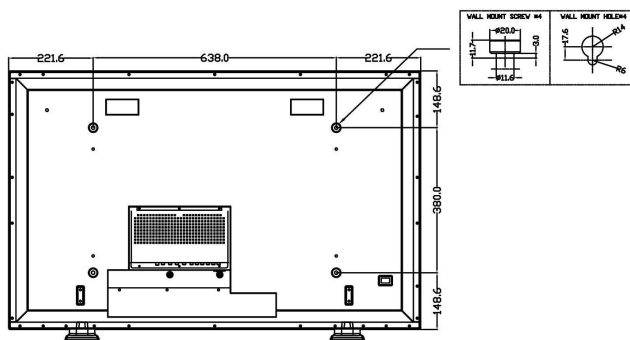

- Источник питания: 100—240 В перем. тока, 50/60 Гц
- Потребление (в режиме работы): 380 +/-10% Вт (при 110 В / испытательная таблица в виде цветных полос)
- Режим Sleep: Макс. 5 Вт.

Поддерживаемое разрешение дисплея

- Компьютерные форматы: 640 x 480, 60, 72, 75, 85 Гц, 800 x 600, 56, 60, 72, 75, 85 Гц, 720 x 400, 70 Гц, 1024 x 768, 60, 70, 75, 85 Гц, 1280 x 1024, 60 Гц
- Видеоформаты: 480i, 60 Гц, 480p, 60 Гц, 576i, 50 Гц, 576p, 50 Гц, 720p, 50, 60 Гц, 1080i, 50, 60 Гц
- MAC 640 x 480: 67 Гц
- MAC 832 x 624: 75 Гц
- MAC 1152 x 870: 75 Гц
- VGA 640 x 350: 70 Гц
- VGA 640 x 400: 50 Гц
- WVGA 852 x 480: 60 Гц

Размеры

- Срок службы при 50% яркости: 25000 часов
- Вес: 36.5 кг
- Диапазон температур (эксплуатация): от 0 °C до 40 °C
- Диапазон температур (хранение): от -5 °C до +50 °C
- Относительная влажность: 20 % - 80 %
- Глубина (с базой): 291 миллиметра
- Высота (с учетом основания): 722 миллиметра
- Ширина (с базой): 1081 миллиметра
- Глубина (без учета основания): 95 миллиметра
- Ширина (без учета основания): 1081 миллиметра
- Высота (без учета основания): 677 миллиметра

Тюнер/прием/передача

- ТВ-система: PAL, SECAM

Аксессуары

- Входящие в комплект аксессуары: Шнур питания сети переменного тока, Батарея, Пульт

- ДУ, Настольная подставка, Кабель VGA
- Инструкция по эксплуатации: Англ, Нем, Голл, Фр, Исп, Ит, Порт
- Дополнительные аксессуары: Потолочное крепление, Гибкое крепление на стене, Жесткое крепление на стене

Прочее

- Ободок: Серебристый

Дата выпуска 2024-03-21

Версия: 6.0.7

EAN: 87 10895 88948 3

© 2024 Koninklijke Philips N.V.
Все права защищены.

Характеристики могут меняться без предварительного уведомления. Торговые марки являются собственностью Koninklijke Philips N.V. или соответствующих владельцев.

www.philips.com