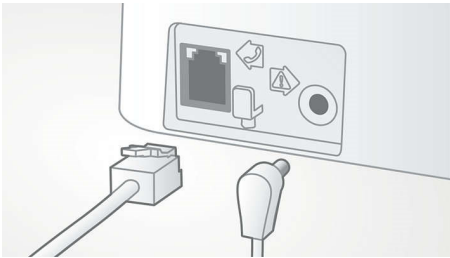

Téléphone fixe sans fil avec répondeur
Répondeur 60 min Écran 1,9", rétroéclairage blanc, Haut-parleur

XL5951C/38

Points forts

Une procédure d'installation d'une simplicité remarquable

Configuration facile, ultra-pratique. Installation simplifiée - Produit Plug & Play