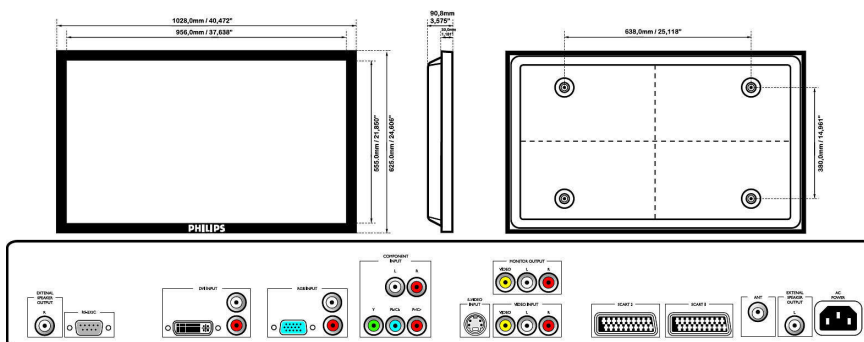

- Компьютерные форматы: 640 x 480, 60, 72, 75 Гц, 800 x 600, 60, 72, 75 Гц, 848 x 480, 60 Гц, 1024 x 768, 60, 70, 75 Гц, 1280 x 1024, 60 Гц
- Видеоформаты: 480i, 60 Гц, 480p, 60 Гц, 576p, 50 Гц, 576i, 50 Гц, 720p, 50, 60 Гц, 1080i, 50, 60 Гц

Размеры

- Срок службы при 50% яркости: 60000 часов
- Вес продукта: 29 кг
- Ширина устройства (в дюймах): 40,472 (дюймы)
- Диапазон температур (эксплуатация): От +32°F до +104°F
- Высота устройства (в дюймах): 24.606 (дюймы)
- Диапазон температур (хранение): От -4°F до 140°F
- Глубина устройства (в дюймах): 3,535 (дюймы)
- Вес изделия (фунты): 63,934 фунта
- Относительная влажность: 20 % - 80 %
- Глубина (без учета основания): 89.8 миллиметра
- Ширина (без учета основания): 1028 миллиметра
- Высота (без учета основания): 625 миллиметра
- Температура (рабочая): От 0°C до +40°C
- Температура (при хранении): От -20°C до +60°C

Тюнер/прием/передача

- Диапазоны тюнера: Гипердиапазон, S-канал, UHF, VHF
- ТВ-система: PAL, SECAM
- Воспроизведение видео: NTSC, PAL, SECAM

Аксессуары

- Входящие в комплект аксессуары: Настольная

- подставка, Кабель DVI-D, Кабель VGA, Пульт ДУ, Батарея, Шнур питания сети переменного тока
- Инструкция по эксплуатации: Англ., нем., франц., исп., итальянск.
- Дополнительные аксессуары: Потолочное крепление, Жесткое крепление на стене, Гибкое крепление на стене
- Руководство пользователя CD-ROM: (Протокол RS232 прилагается)

Дата выпуска 2024-03-21

Версия: 1.0.5

EAN: 87 12581 32526 8

© 2024 Koninklijke Philips N.V.
Все права защищены.

Характеристики могут меняться без предварительного уведомления. Торговые марки являются собственностью Koninklijke Philips N.V. или соответствующих владельцев.

www.philips.com