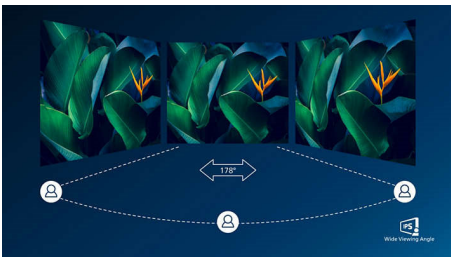

PHILIPS

Οθόνη Full HD LCD
Σειρά 1000 24 (23,8" / 60,5 εκ. διαγ.), 1920 x 1080 (Full HD)

Χαρακτηριστικά

Γρήγορη ανανέωση 100 Hz

Αυτή η οθόνη της Philips ανανεώνει την εικόνα της οθόνης έως και 100 φορές το δευτερόλεπτο, γεγονός που την κάνει πολύ πιο γρήγορη από μια τυπική οθόνη. Με ρυθμό καρτέ 100 Hz, οι λάτρεις των παιχνιδιών μπορούν να βρουν στην οθόνη τις κρίσιμες εικόνες που δείχνουν την κίνηση του εχθρού με εξαιρετικά ομαλή κίνηση, ώστε να μπορούν να τους στοχεύουν εύκολα.

Τεχνολογία IPS

Οι οθόνες IPS χρησιμοποιούν μια εξελιγμένη τεχνολογία που σας προσφέρει εξαιρετικά ευρείες γωνίες προβολής στις 178/178 μοίρες, ώστε να βλέπετε την οθόνη από σχεδόν οποιαδήποτε γωνία. Σε αντίθεση με τις τυπικές οθόνες TN, οι οθόνες IPS σας προσφέρουν εξαιρετικά ευκρινείς εικόνες με ζωντανά χρώματα. Έτσι, είναι ιδανικές όχι μόνο για φωτογραφίες, ταινίες και περιήγηση στον ιστό, αλλά και για επαγγελματικές εφαρμογές που απαιτούν ακρίβεια χρωμάτων και ομοιόμορφη φωτεινότητα ανά πάσα στιγμή.