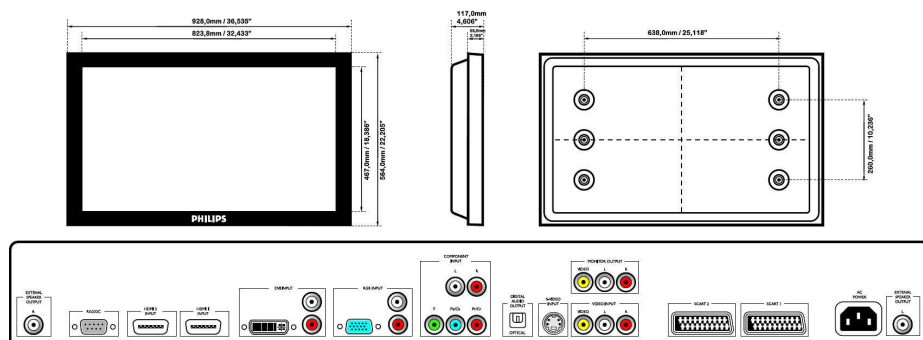

Поддерживаемое разрешение дисплея

- Компьютерные форматы: 640 x 480, 60, 72, 75 Гц, 720 x 400, 70 Гц, 800 x 600, 60, 72, 75 Гц, 848 x 480, 60 Гц, 1024 x 768, 60, 70, 75 Гц, 1280 x 1024, 60 Гц, 1280 x 768, 60 Гц, 1360 x 768, 60 Гц
- Видеоформаты: 480i, 60 Гц, 480p, 60 Гц, 576p, 50 Гц, 576i, 50 Гц, 720p, 50, 60 Гц, 1080i, 50, 60 Гц

Dimensions

- Product weight: 28 кг
- Ширина устройства (в дюймах): 36,56 (дюймы)
- Диапазон температур (эксплуатация): От +32°F до +104°F
- Высота устройства (в дюймах): 22,22 (дюймы)
- Диапазон температур (хранение): От -4°F до 140°F
- Глубина устройства (в дюймах): 4,61 (дюймы)
- Вес изделия (фунты): 61,73 фунта
- Относительная влажность: 5% - 90%
- Среднее время между отказами: 50 000 часов
- Глубина (без подставки и AC): 117 миллиметра
- Высота (без подставки и AC): 564 миллиметра
- Ширина (без подставки и AC): 928 миллиметра
- Температура (рабочая): От 0°C до +40°C
- Температура (при хранении): От -20°C до +60°C

Аксессуары

- Входящие в комплект аксессуары: Настольная подставка, Кабель DVI-D, Кабель VGA, Пульт ДУ, Батарея, Шнур питания сети переменного тока
- Дополнительные аксессуары: Потолочное крепление BM04111&BM01111, Жесткое

- настенное крепление BM02111, Гибкое
- настенное крепление BM04111&BM02212
- Руководство пользователя CD-ROM

Прочее

- Ободок: Цвет Metallic Anthracite
- Гарантия: Европа/Северная Америка: 3 года, регионы APMEA: 1 год

Дата выпуска 2024-03-21

Версия: 2.2.15

UPC: 6 09585 12992 4

© 2024 Koninklijke Philips N.V.
Все права защищены.

Характеристики могут меняться без предварительного уведомления. Торговые марки являются собственностью Koninklijke Philips N.V. или соответствующих владельцев.

www.philips.com