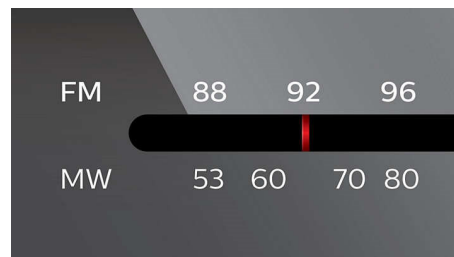

Tuner FM/MW

Tuner stéréo FM/MW (AM)