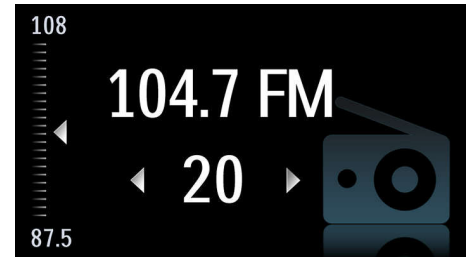

Choisissez la station que vous souhaitez présélectionner et maintenez le bouton de présélection enfoncé pour garder la fréquence en mémoire. Grâce à la mémorisation de stations, vous pouvez aisément accéder à votre station de radio préférée sans avoir à la rechercher manuellement à chaque fois.

Mémorisation automatique

Fonction permettant de sélectionner rapidement vos stations de radio préférées et de définir des présélections grâce à une seule touche. Elle évite les contraintes de la recherche manuelle de stations et du réglage de présélections. Un circuit électrique intégré numérise automatiquement les fréquences des stations, s'arrête sur les signaux les plus forts et leur attribue des présélections spécifiques.

Télécommande pratique

Télécommande pratique

Rewritable
CD
COMPATIBLE

DIGITAL
TUNER