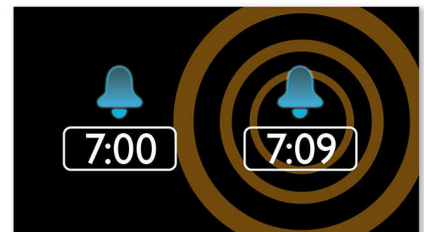

Double heure d'alarme

Le système audio Philips propose deux alarmes. Vous pouvez ainsi régler une alarme sur votre heure de réveil et l'autre sur celle de votre partenaire.

Alarme douce

L'alarme retentit en émettant un nombre de bips sonores progressifs afin de vous réveiller en douceur. Lorsqu'il est l'heure de l'alarme que vous avez présélectionnée, le réveil émet un seul bip sonore à intervalles réguliers pendant les 30 premières secondes. Si vous n'éteignez pas l'alarme, le réveil émet ensuite deux bips sonores pendant les 30 secondes suivantes, trois bips sonores pendant les 30 secondes suivantes et enfin quatre bips sonores pendant les 30 secondes suivantes. Après deux minutes, le réveil émet un signal sonore en continu. Commencez votre journée en douceur !

Grand écran LCD rétroéclairé

L'écran LCD rétroéclairé facilite la visualisation et l'utilisation en cas de faible luminosité et fournit des informations claires en un coup d'œil.

Horloge radiocontrôlée

Cette horloge radiocontrôlée se synchronise automatiquement sur l'heure diffusée par votre radio locale. Vous n'avez donc plus à vous inquiéter des réglages et de la précision de votre horloge. Une synchronisation précise et instantanée de l'heure est effectuée quotidiennement ou lorsque l'horloge est sous tension. Dormez en toute sérénité, vous serez à l'heure à votre prochain rendez-vous !

Répétition de l'alarme

Pour éviter les pannes d'oreiller, le radio-réveil Philips est doté d'une fonction de répétition de l'alarme. Lorsque l'alarme retentit et que vous souhaitez dormir un peu plus longtemps, appuyez tout simplement sur le bouton Repeat Alarm une fois pour continuer à dormir. L'alarme se redéclenchera neuf minutes plus tard. Vous pouvez continuer à appuyer sur le bouton Repeat Alarm toutes les neuf minutes jusqu'à ce que vous décidiez d'éteindre l'alarme.