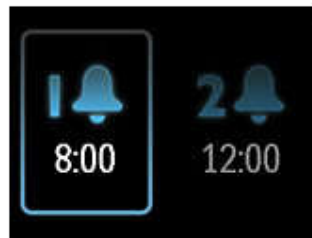

Double heure d'alarme

Le système audio Philips propose deux alarmes. Vous pouvez ainsi régler une alarme sur votre heure de réveil et l'autre sur celle de votre partenaire.