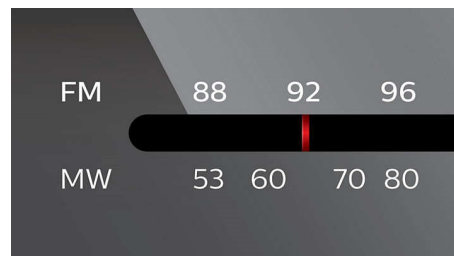

Tuner FM/MW

Tuner stéréo FM/MW (AM)