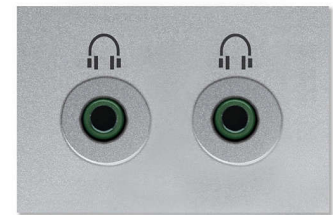

Partagez grâce aux 2 prises casque

Double prise casque incluse pour vous permettre de partager une expérience sonore. Branchez deux casques et profitez de votre musique préférée avec un ami ou en amoureux.

Jusqu'à 2,5 heures de musique

Une batterie rechargeable intégrée et compacte offre une autonomie longue durée. Vous pouvez profiter d'une lecture vidéo continue jusqu'à 2,5 heures, avec une seule charge.