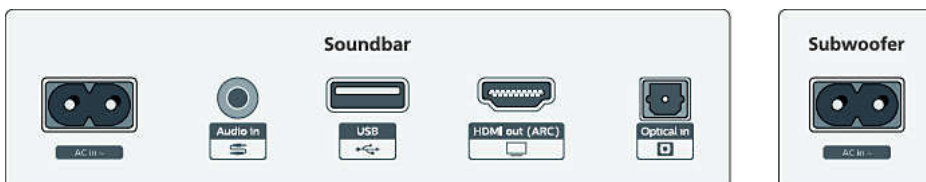

Carton externe

- Longueur: 92 cm
- Nombre de produits emballés: 2
- Largeur: 48,5 cm
- Poids brut: 15,5 kg

- Hauteur: 24,5 cm
- Poids net: 10,10 kg
- Poids à vide: 5,40 kg

Pratique

- EasyLink (HDMI-CEC): Audio Return Channel (ARC), Mappage automatique des entrées audio, Lecture 1 pression, Mise en veille du système
- Télécommande
- Mode nuit

Compatibilité

- Commande par application sur smartphone/tablette

Alimentation

- Voyant d'alimentation
- Alimentation de l'unité principale: 100-240 V CA, 50/60 Hz
- Alimentation du caisson de basse: 100-240 V CA, 50/60 Hz
- Consommation en veille du caisson de basse: $< 0,5 \text{ W}$
- Consommation en veille de l'unité principale: $< 0,5 \text{ W}$
- Veille automatique

Dimensions du produit emballé

- Hauteur: 22,5 cm
- Type d'emballage: Boîte
- Type d'installation en rayon: Disposition
- Largeur: 90 cm
- Profondeur: 33,5 cm
- Nombre de produits inclus: 1
- Poids brut: 7,09 kg
- Poids net: 5,05 kg
- Poids à vide: 2,04 kg

Accessoires

- Accessoires fournis: Télécommande, 2 piles AAA, Cordon d'alimentation, Support de fixation murale, Guide de démarrage rapide, Carte de garantie

Design

- Couleur: Gris foncé
- Fixation murale possible

Dimensions

- Unité principale (l x H x P): 766 x 67,3 x 91 millimètre
- Poids de l'unité principale: 1,6 kg
- Caisson de basses (l x H x P): 195 x 315,5 x 195 millimètre
- Poids du caisson de basses: 3,03 kg

Date de publication
2024-03-20

Version: 2.2.1

EAN: 48 95229 13677 9

© 2024 Koninklijke Philips N.V.
Tous droits réservés.

Les caractéristiques sont sujettes à modification sans préavis. Les marques commerciales sont la propriété de Koninklijke Philips N.V. ou de leurs détenteurs respectifs.

www.philips.com