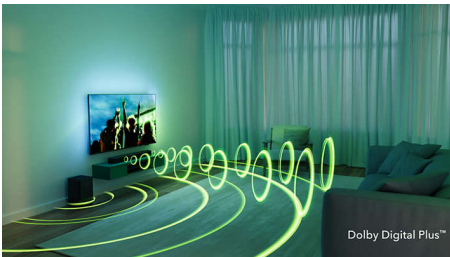

Un son immersif pour tous vos contenus préférés

- Dolby Digital Plus. Un son digne d'une salle de cinéma chez vous
- DTS Virtual:X pour un son 3D immersif dans n'importe quelle pièce
- Quatre modes audio EQ et amplificateur de dialogue

Barre de son 2.1 Philips Essential

- 2.1 canaux. Caisson de basses sans fil pour des basses plus profondes.
- Un son plus profond. 240 W max
- Superbe et facile à placer

PHILIPS

Points forts

2.1 canaux, caisson de basses

La technologie audio immersive 2.1 canaux produit un son inédit, tandis que le caisson de basses sans fil compact donne de l'ampleur aux effets et à la musique. Quatre modes d'égalisation vous permettent de choisir un style sonore adapté à ce que vous regardez, et les voix deviennent plus claires dans n'importe quel mode si vous activez l'amplificateur de dialogue.

Dolby Digital Plus

Profitez d'une place au premier rang pour tous vos films et séries. Cette barre de son compatible avec Dolby Digital Plus vous offre un son immersif, sans enceintes supplémentaires. Vous entendrez et sentirez la différence.