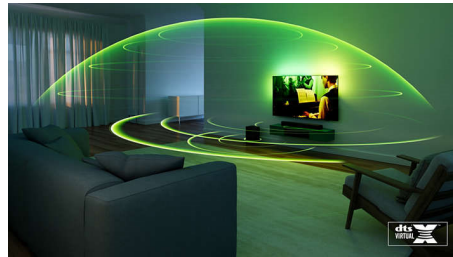

La technologie audio immersive 2.1 canaux produit un son inédit, tandis que le caisson de basses sans fil compact donne de l'ampleur aux effets et à la musique. Quatre modes d'égalisation vous permettent de choisir un style sonore adapté à ce que vous regardez, et les voix deviennent plus claires dans n'importe quel mode si vous activez l'amplificateur de dialogue.

Dolby Digital Plus

Profitez d'une place au premier rang pour tous vos films et séries. Cette barre de son compatible avec Dolby Digital Plus vous offre un son immersif, sans enceintes supplémentaires. Vous entendrez et sentirez la différence.

DTS Virtual:X

La compatibilité avec DTS Virtual:X transforme le son de votre téléviseur en offrant une expérience sonore virtuelle 3D, peu importe ce qui passe à l'écran ! Le système fonctionne dans n'importe quelle pièce et ne nécessite pas d'enceintes supplémentaires : activez-le à l'aide de la télécommande de votre barre de son ou de l'application Philips Home Entertainment.

Positionnement facile

Cette barre de son élégante s'intègre parfaitement dans n'importe quelle pièce et son caisson de basses compact se fond naturellement dans le décor. Votre téléviseur est fixé au mur ? Vous pouvez également utiliser les supports de fixation murale amovibles (fournis) pour installer cette barre de son.