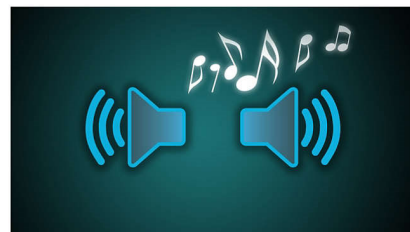

Enceintes stéréo intégrées

Les enceintes stéréo vous offrent une qualité sonore d'exception et une liberté totale d'écoute. Profitez de votre musique à tout

moment et en tous lieux avec les enceintes stéréo intégrées. Il vous suffit pour cela de débrancher le casque, tout simplement.