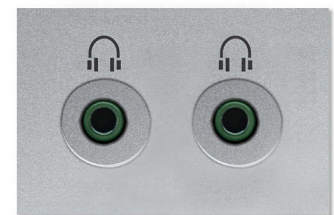

Partagez grâce aux 2 prises casque

Double prise casque incluse pour vous permettre de partager une expérience sonore. Branchez deux casques et profitez de votre musique préférée avec un ami ou en amoureux.

Jusqu'à 2,5 heures de musique

Une batterie rechargeable intégrée et compacte offre une autonomie longue durée. Vous pouvez profiter d'une lecture vidéo continue jusqu'à 2,5 heures, avec une seule charge.