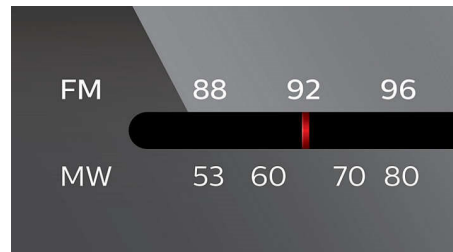

Haut-parleur intégré

L'enceinte offre une bonne qualité sonore, pour plus de plaisir.

Tuner FM/MW

Tuner stéréo FM/MW (AM)

Caractéristiques

Son

- Puissance de sortie: 300 mW RMS
- Réglage du volume: Rotatif (analogique)