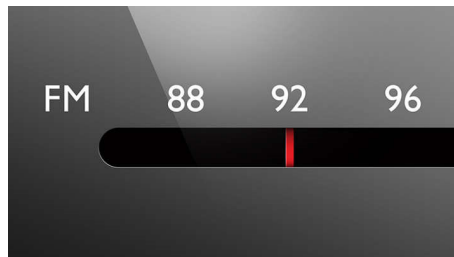

Radio portable
de poche Casque stéréo

AE6580/00

Points forts

Prise pour casque

Profiter davantage de votre musique

Réglage analogique FM/MW

Réglage analogique FM/MW de la radio

Format de poche

Format de poche pour transport facile

Casque stéréo

Casque stéréo

Casque stéréo inclus

Casque stéréo inclus

Commande par molette unique

Une seule molette pour le volume et la mise sous/hors tension