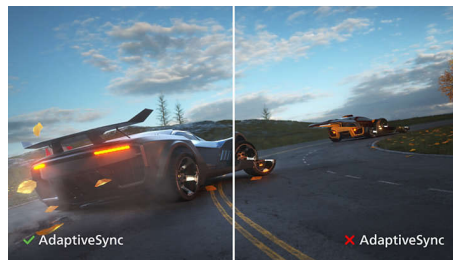

Adaptive-Sync-tekniikka

Pelattessa ei pitäisi joutua tekemään kompromisseja. Adaptive-Sync-tekniikka takaa sujuvan ja häiriöttömän suorituskyvyn, näytön nopean päivityksen ja huippulyhyet vasteajat lähes kaikilla kuvanopeuksilla.