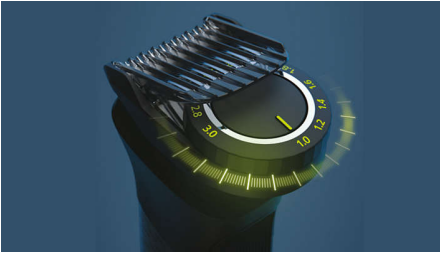

Caractéristiques

Sabot de précision

Le sabot breveté offre 11 réglages de hauteur de coupe compris entre 1 et 3 mm, pour une coupe uniforme à la hauteur souhaitée.