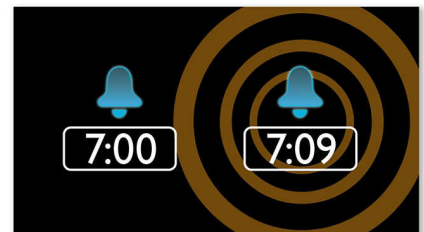

Double heure d'alarme

Le système audio Philips propose deux alarmes. Vous pouvez ainsi régler une alarme sur votre heure de réveil et l'autre sur celle de votre partenaire.

Alarme douce

L'alarme retentit en émettant un nombre de bips sonores progressifs afin de vous réveiller en douceur. Lorsqu'il est l'heure de l'alarme que vous avez présélectionnée, le réveil émet un seul bip sonore à intervalles réguliers pendant les 30 premières secondes. Si vous n'éteignez pas l'alarme, le réveil émet ensuite deux bips sonores pendant les 30 secondes suivantes, trois bips sonores pendant les 30 secondes suivantes et enfin quatre bips sonores pendant les 30 secondes suivantes. Après deux minutes, le réveil émet un signal sonore en continu. Commencez votre journée en douceur !

Grand écran LCD rétroéclairé

L'écran LCD rétroéclairé facilite la visualisation et l'utilisation en cas de faible luminosité et fournit des informations claires en un coup d'œil.

Horloge radiocontrôlée

Cette horloge radiocontrôlée se synchronise automatiquement sur l'heure diffusée par votre radio locale. Vous n'avez donc plus à vous inquiéter des réglages et de la précision de votre horloge. Une synchronisation précise et instantanée de l'heure est effectuée quotidiennement ou lorsque l'horloge est sous tension. Dormez en toute sérénité, vous serez à l'heure à votre prochain rendez-vous !

Répétition de l'alarme

Pour éviter les pannes d'oreiller, le radio-réveil Philips est doté d'une fonction de répétition de l'alarme. Lorsque l'alarme retentit et que vous souhaitez dormir un peu plus longtemps, appuyez tout simplement sur le bouton Repeat Alarm une fois pour continuer à dormir. L'alarme se redéclenche neuf minutes plus tard. Vous pouvez continuer à appuyer sur le bouton Repeat Alarm toutes les neuf minutes jusqu'à ce que vous décidiez d'éteindre l'alarme.