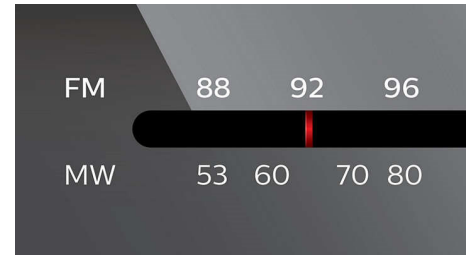

Tuner FM/MW

Tuner stéréo FM/MW (AM)