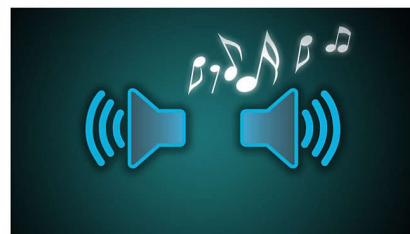

Enceintes stéréo intégrées

Les enceintes stéréo vous offrent une qualité sonore d'exception et une liberté totale d'écoute. Profitez de votre musique à tout moment et en tous lieux avec les enceintes

stéréo intégrées. Il vous suffit pour cela de débrancher le casque, tout simplement.