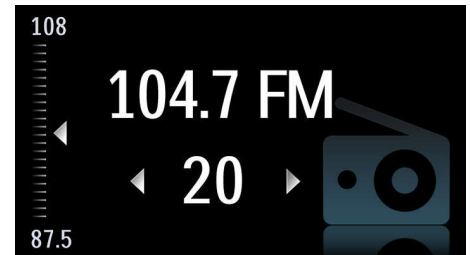

Tuner numérique avec présélections

Choisissez la station que vous souhaitez présélectionner et maintenez le bouton de présélection enfoncé pour garder la fréquence en mémoire. Grâce à la mémorisation de stations, vous pouvez aisément accéder à votre station de radio préférée sans avoir à la rechercher manuellement à chaque fois.