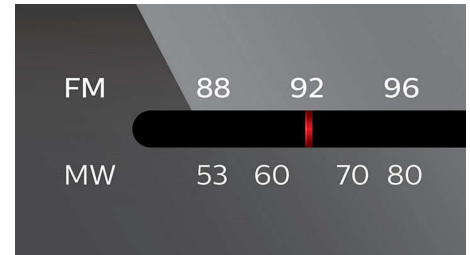

AZ1832B/12

Tuner FM/MW

Tuner stéréo FM/MW (AM)

Lecture CD aléatoire/répétition

La fonction de lecture aléatoire/répétition vous évite d'écouter invariablement vos morceaux préférés dans le même ordre. Après avoir chargé vos chansons préférées sur le baladeur, tout ce qu'il vous reste à faire est de sélectionner l'un des modes suivants : « Shuffle » (Lecture aléatoire) ou « Repeat » (Répétition) afin que les pistes soient lues dans des modes différents. Redécouvrez votre musique à chaque écoute grâce à votre baladeur.