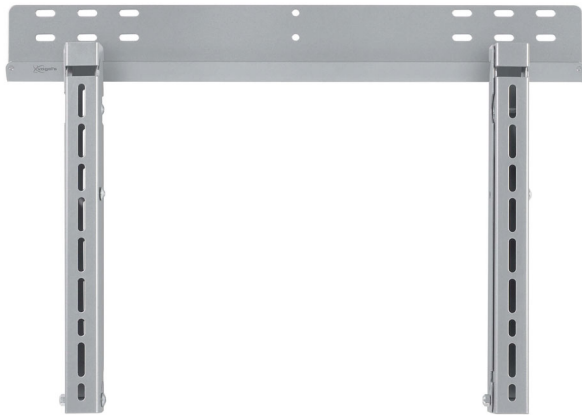

Philips
Geschikt voor
wandmontage

22AV3200

Universele muursteun met kantelstanden

Ruimtebesparend voor hotelkamers

Met deze muursteun kunt u de Hospitality TV aan de wand bevestigen en zo kamerruimte besparen. De muursteun is eenvoudig te bevestigen en vormt een elegante, veilige oplossing

PHILIPS

Specificaties

Accessoires

- Meegeleverde accessoires: Schroeven, Gebruiksaanwijzing, Garantiekaart

Afmetingen

- Gewicht van het product: 8 kg
- Breedte van de doos: 717 mm

- Hoogte van de doos: 72 mm
- Diepte van de doos: 185 mm
- Gewicht (incl. verpakking): 8,5 kg
- Productafmetingen (b x d x h): 700 x 496 x 59
- Afmetingen voor wandmontage: 100 x 100, 200 x 100, 200 x 200, 400 x 400, 600 x 200, 600 x 400
- Kantelhoek: 15°