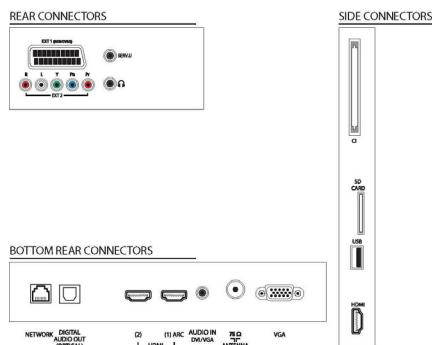

Alimentation

- Puissance électrique: 220-240 V, 50/60 Hz
- Température ambiante: De 5 °C à 40 °C
- Consommation en veille: < 0,15 W
- Consommation énergétique annuelle: 96 kWh

Caractéristiques environnementales

- Sécurité: Châssis ignifugé
- Mode veille permettant une faible consommation
- SmartPower Eco

Accessoires

- Accessoires fournis: Télécommande, Piles pour télécommande, Cordon d'alimentation, Support de table, Livret de garantie
- Accessoires en option: Télécommande de configuration 22AV8573/00, Support mural (inclinable) 22AV3200/10

Dimensions

- Largeur de l'appareil: 1 286 millimètre
- Hauteur de l'appareil: 756 millimètre
- Profondeur de l'appareil: 39,9 millimètre
- Poids du produit: 26 kg
- Largeur appareil (support inclus): 1286 millimètre
- Hauteur appareil (support inclus): 820 millimètre
- Profondeur appareil (support inclus): 295 millimètre
- Poids du produit (support compris): 30 kg
- Largeur de la boîte: 1543 millimètre
- Hauteur de la boîte: 873 millimètre
- Profondeur de la boîte: 198 millimètre
- Compatible avec un montage mural: 400 x 400 mm

Date de publication
2024-03-26

Version: 4.1.6

EAN: 87 12581 60247 5

© 2024 Koninklijke Philips N.V.
Tous droits réservés.

Les caractéristiques sont sujettes à modification sans préavis. Les marques commerciales sont la propriété de Koninklijke Philips N.V. ou de leurs détenteurs respectifs.

www.philips.com