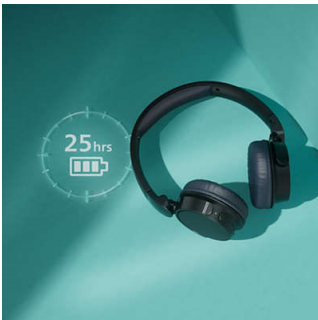

Tot 25 uur afspeeltijd

Dankzij een afspeeltijd van tot wel 25 uur kunt u met deze draadloze koptelefoon heel wat afspeellijsten

beluisteren. U kunt de koptelefoon in slechts 2 uur volledig opgeladen via USB-C en na 15 minuten opladen hebt u genoeg stroom om nog een uur muziek te kunnen afspeelen.

Stabiele Bluetooth-verbinding

Geavanceerde Bluetooth-connectiviteit biedt een stabielere verbinding voor naadloos streamen en u kunt verbinding maken met twee Bluetooth-apparaten (iOS of Android) tegelijk. Geniet van uw afspeellijst of luister ononderbroken naar uw favoriete podcast zonder vervelende onderbreking van het geluid.

Heldere telefoongesprekken

Uw stem komt duidelijk door wanneer u een telefoongesprek voert. Een speciale microfoon pikt het geluid van uw stem op, terwijl een ruisonderdrukingsalgoritme achtergrondgeluiden van de wereld om u heen onderdrukt.

Compact opvouwbaar design

Neem hem overal mee naartoe! Dankzij de stijlvolle matte kleurencombinaties en het opvouwbare ontwerp is er geen plek waar u deze draadloze on-ear-koptelefoon niet mee naartoe kunt nemen. De oorschelpen kunnen plat worden gevouwen en naar binnen worden gedraaid, zodat u de koptelefoon eenvoudig in uw zak of tas kunt opbergen.

Handige multifunctionele knop

Met de handige multifunctionele knop op de rechteroorschelp kunt u oproepen beheren of afspeelfuncties bedienen en het volume regelen. Tijdens het bekijken van video's of films kunt u de aan-uitknop gebruiken om een instelling met lage latentie te activeren.

'Philips Headphones' App

U kunt onze app gebruiken om dynamische bas te activeren of om de instelling met lage latentie in te schakelen tijdens het bekijken van video's. Er is ook een reeks vooraf ingestelde geluidsstijlen: 'Voice' is ideaal voor podcasts! Vergeet u ook wel eens om uw koptelefoon uit te schakelen? Stel in de app de timer in en hij wordt automatisch uitgeschakeld.

Het unieke geluid van Philips

Van muziek tot podcasts, geniet van alles wat u hoort! Deze draadloze koptelefoon heeft grote drivers van 32 mm, afgestemd op het unieke geluid van Philips. Wat u ook luistert, u geniet van een warm, natuurlijk geluid met een diepe bas.

Krachtige neodymium-drive van 32 mm

Krachtige neodymium-drivers van 32 mm

Stijlvolle matte kleurencombinaties

Stijlvolle matte kleurencombinaties

Snel opladen in 15 minuten

Na 15 minuten opladen kunt u 1 uur afspeelen

TAH3209BK/00

Specificaties

Geluid

- Frequentiebereik: 20 - 20.000 Hz
- Diameter van luidspreker: 32 mm
- Impedantie: 32 ohm
- Maximaal ingangsvermogen: 20 mW
- Gevoeligheid: 112 dB (1000 Hz)
- Type driver: Dynamisch

Connectiviteit

- Bluetooth-versie: 5,3
- Bluetooth-profielen: A2DP, AVRCP, HFP
- Maximumbereik: Maximaal 10 m
- Multipoint-verbinding

Omdoos

- Aantal consumentenverpakkingen: 3
- GTIN: 1 48 95229 13971 5

Comfort

- Type bediening: Knop

Vermogen