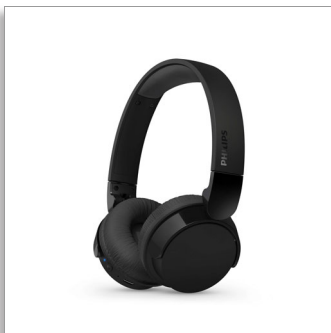

Philips
Draadloze koptelefoons
voor op het oor (on-ear)

Lichtgewicht koptelefoon
Natuurlijk geluid. Dynamische bas
Tot 25 uur afspeeltijd
Heldere telefoongesprekken

TAH3209BK

Licht, comfortabel, opvouwbaar en ziet er goed uit!

Deze draadloze koptelefoon (on-ear) is de perfecte metgezel voor dagelijks gebruik. Hij is supercomfortabel en ziet er goed uit! Geniet van geweldig geluid, Dynamic Bass voor diepere bastonen, zelfs bij lage volumes, en activeer een lage vertraginginstelling voor video's.

Draadloze on-ear-koptelefoon. Comfort en stijl

- Zo licht en comfortabel dat u hem urenlang kunt dragen
- Geweldig geluid, zelfs bij een laag volume, met dynamische bas
- Krachtige neodymium-drivers van 32 mm
- Tot wel 25 uur afspeeltijd. Opladen via USB-C
- Stijlvolle matte kleurencombinaties

Lichtgewicht koptelefoon Natuurlijk geluid. Dynamische bas, Tot 25 uur afspeeltijd, Heldere telefoongesprekken

Kenmerken

Licht en comfortabel

Deze on-ear-koptelefoon is ontworpen voor dagelijks comfort. De zachte hoofdband is zo licht dat u hem nauwelijks voelt en de zachte oorschelpen kunnen worden gekanteld zodat ze precies goed zitten. De oorschelpen zijn gevuld met memory foam: hoe meer u ze draagt, hoe beter ze zitten.