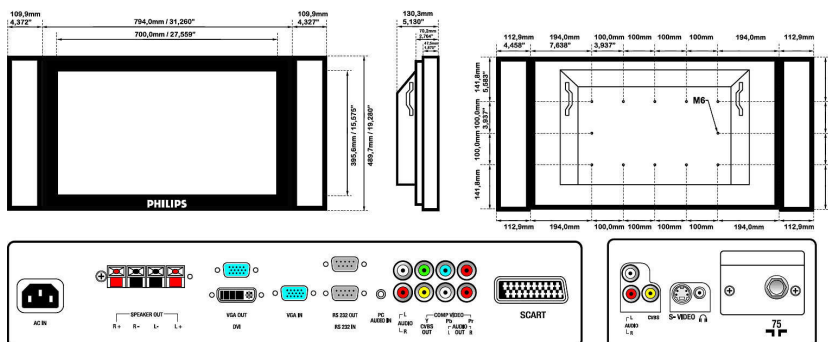

- Stroomvoorziening: Ingebouwd, 90 - 264 V AC, 50/60 Hz
- Verbruik (indien ingeschakeld): typ. 100 W (PC), 130 W (TV)
- Slaapstand: ≤ 2 W

Ondersteunde beeldschermresolutie

- Computerformaten: 640 x 480, 60, 75 Hz, 720 x 400, 70 Hz, 800 x 600, 60, 75 Hz, 1024 x 768, 60, 75 Hz, 1280 x 768, 60 Hz, 1360 x 768, 60 Hz
- Videoformaten: 480i, 60 Hz, 480p, 60 Hz, 576p, 50 Hz, 576i, 50 Hz, 720p, 50, 60 Hz, 1080i, 50, 60 Hz

Afmetingen

- Gewicht: 19.2 kg
- Breedte van het apparaat (inch): 31.26 inch
- Hoogte van het apparaat (inch): 19.29 inch
- Diepte van het apparaat (inch): 5.12 inch
- Gewicht van het product (lb): 42,33 lb
- Relatieve vochtigheid: 5% - 90%
- MTBF: 50.000 uur
- Diepte (excl. basis en luidsprekers): 130 mm
- Hoogte (excl. basis en luidsprekers): 490 mm
- Breedte (excl. basis en luidsprekers): 794 mm
- Breedte (met luidsprekers): 1014 mm
- Breedte (met luidsprekers) (inch): 39.921 inch
- Temperatuur (in bedrijf): 0 °C tot +35 °C

Accessoires

- Meegeleverde accessoires: Luidsprekers (L/R), Tafelstandaard (ong. 60 cm), DVI-D-kabel, VGA-kabel, Afstandsbediening, Batterij, AC-netsnoer
- Optionele accessoires: PAL-tunerbox BPL4221R1, Plafondbevestiging BM04111 & BM01111, Vaste wandmontage BM02111, Flexibele wandmontage BM04111 & BM02212
- Gebruikershandleiding op CD-ROM

Diversen

- Scherpe kant: Metallic Anthracite
- Garantie: Europa: 3 jaar op locatie, APMEA: 1 jaar

Publicatiedatum
2024-03-19

Versie: 6.0.17

EAN: 87 10895 89669 6

© 2024 Koninklijke Philips N.V.
Alle rechten voorbehouden.

Specificaties kunnen zonder voorafgaande kennisgeving worden gewijzigd. Handelsmerken zijn het eigendom van Koninklijke Philips N.V. en hun respectieve eigenaren.

www.philips.com