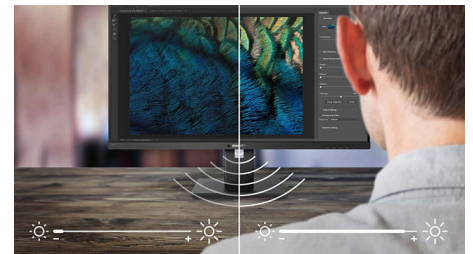

PowerSensor

PowerSensor ist ein integrierter Sensor, der durch das Aussenden und Empfangen unbedenklicher Infrarotsignale erkennt, ob sich der Benutzer in der Nähe des Geräts aufhält, und automatisch die Bildschirmhelligkeit reduziert, wenn der Benutzer sich vom Schreibtisch entfernt. So wird der Energieverbrauch um bis zu 80 % gesenkt und die Monitorlebensdauer verlängert.

VESA-Halterung

Das VESA-Muster garantiert Kompatibilität mit hunderten von innovativen Lösungen.