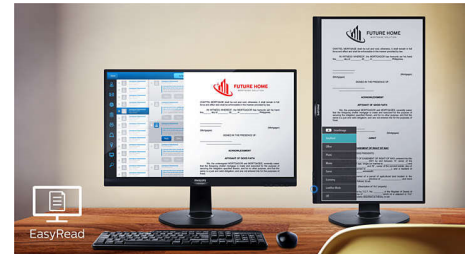

EasyRead Modus

Dank des EasyRead Modus können Sie wie auf Papier lesen