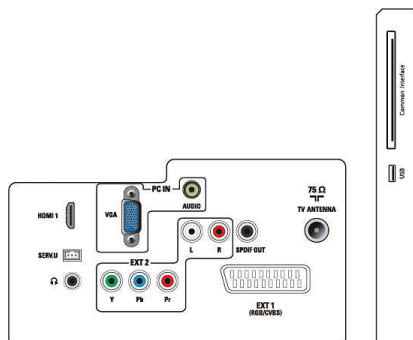

Sonido

- Potencia de salida (RMS): 3 W x 2

- Optimización del sonido: Surround increíble, Sonido inteligente
- Sistema de sonido: Mono, Estéreo, Nicam estéreo

Soporte

- Inclinación: 0/+15 grado

Potencia

- Red eléctrica: 100-240V, 50/60Hz
- Modo desactivado: 0,3 W (típico)
- En modo: 25,6 W (típico) / 34 W (máx.)
- Modo de espera: 0,3 W (típico)
- Temperatura ambiente: 5 °C a 40 °C

Resolución de pantalla compatible

- Formatos informáticos: 1920 x 1080 óptimo, 60 Hz
- Formatos de vídeo: 480i, 60 Hz, 480p, 60 Hz, 576i, 50 Hz, 576p, 50 Hz, 720p, 50, 60 Hz, 1080i, 50, 60 Hz, 1080p, 24, 50, 60 Hz

Dimensiones

- Producto con soporte (mm): 529 x 384 x 174 mm
- Embalaje en mm (an. x al. x prof.): 567 x 446 x 116 mm
- Producto sin soporte (mm): 529 x 345 x 38 mm

Peso

- Producto con embalaje (kg): 4,37 kg
- Producto con soporte (kg): 3,24 kg
- Producto sin soporte (kg): 3 kg

Sintonizador/recepción/transmisión

- Entrada de antena: Coaxial de 75 ohmios (IEC75)
- Bandas del sintonizador: Hiperbanda, Canal S, UHF, VHF
- Sistema de TV: PAL I, PAL B/G, PAL D/K, SECAM B/G, SECAM D/K, SECAM L/L'
- Reproducción de vídeo: NTSC, PAL, SECAM
- Pantalla del sintonizador: PLL
- Televisión digital: DVB-C, DVB-T
- Compatible con MPEG-2, MPEG-4
- CI/CI+: Sí (Acceso directo mediante CI+ tecla en la configuración)
- MHEG-5 v1.06

Accesorios

- Accesorios incluidos: Cable de alimentación, Mando a distancia (con pila), Guía de inicio rápido,

Manual del usuario, Cable VGA

Fecha de publicación
2024-03-19

Versión: 1.1.2

EAN: 87 12581 62592 4

© 2024 Koninklijke Philips N.V.
Todos los derechos reservados.

Las especificaciones quedan sujetas a modificaciones sin previo aviso. Las marcas comerciales son propiedad de Koninklijke Philips N.V. o sus respectivos titulares.

www.philips.com