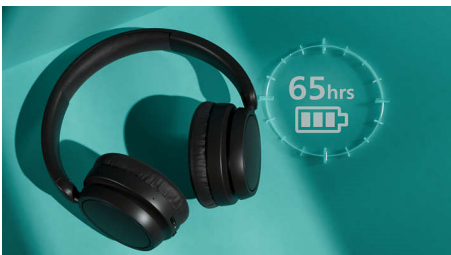

Bis zu 65 Stunden Wiedergabezeit

Dank einer Wiedergabezeit von bis zu 65 Stunden können Sie mit diesem kabellosen

Kopfhörer zahlreiche Wiedergabelisten genießen. In nur 2 Stunden sind sie über USB-C vollständig aufgeladen und mit einer schnellen 5-minütigen Ladung erhalten Sie 3 zusätzliche Stunden Wiedergabezeit.