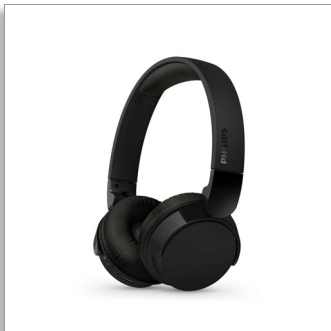

Philips 4000 series  
Draadloze on-ear-  
koptelefoon

Lichte on-ear koptelefoon  
Natuurlijk geluid. Dynamische bas  
Tot 55 uur afspeeltijd  
Heldere telefoongesprekken

TAH4209BK

## Licht, comfortabel, opvouwbaar en dagenlang luisteren!

Met maximaal 55 uur afspeeltijd kunt u met deze draadloze on-ear-koptelefoon dagen lang luisteren voordat uw weer moet opladen. Geniet van geweldig geluid, Dynamic Bass voor diepere bastonen, zelfs bij lage volumes, en activeer een lage vertraginginstelling voor video's.

### **Draadloze on-ear-koptelefoon. Comfort en stijl**

- Tot wel 55 uur afspeeltijd. Opladen via USB-C
- Zo licht en comfortabel dat u hem urenlang kunt dragen
- Geweldig geluid, zelfs bij een laag volume, met dynamische bas
- Krachtige neodymium-drivers van 32 mm
- Stijlvolle matte kleurencombinaties