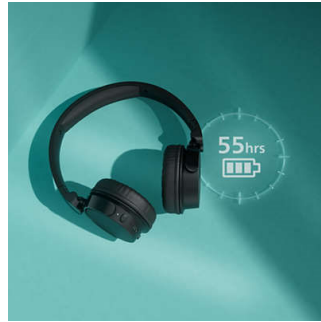

Tot 55 uur afspeeltijd

Dankzij een afspeeltijd van tot wel 55 uur kunt u met deze draadloze koptelefoon heel wat afspeellijsten beluisteren. U kunt de koptelefoon in slechts 2 uur volledig opladen via USB-C en na 15 minuten opladen hebt u genoeg stroom om nog eens 2 uur muziek te kunnen afspelen.

Stabiele Bluetooth-verbinding

Geavanceerde Bluetooth-connectiviteit biedt een stabielere verbinding voor naadloos streamen en u kunt verbinding maken met twee Bluetooth-apparaten (iOS of Android) tegelijk. Geniet van uw afspeellijst of luister ononderbroken naar uw favoriete podcast zonder vervelende onderbreking van het geluid.

Heldere telefoongesprekken

Uw stem komt duidelijk door wanneer u een telefoongesprek voert. Een speciale microfoon pikt het geluid van uw stem op, terwijl een ruisonderdrukingsalgoritme achtergrondgeluiden van de wereld om u heen onderdrukt.

Compact opvouwbaar design

Neem hem overal mee naartoe! Dankzij de stijlvolle matte kleurencombinaties en het

TAH4209BK/00

opvouwbaar ontwerp is er geen plek waar u deze draadloze on-ear-koptelefoon niet mee naartoe kunt nemen. De oorschelpen kunnen plat worden gevouwen en naar binnen worden gedraaid, zodat u de koptelefoon eenvoudig in uw zak of tas kunt opbergen.

Handige multifunctionele knop

Met de handige multifunctionele knop op de rechteroorschelp kunt u oproepen beheren of afspeelfuncties bedienen en het volume regelen. Tijdens het bekijken van video's of films kunt u de aan-uitknop gebruiken om een instelling met lage latentie te activeren.

'Philips Headphones' App

U kunt onze app gebruiken om dynamische bas te activeren of om de instelling met lage latentie in te schakelen tijdens het bekijken van video's. Er is ook een reeks vooraf ingestelde geluidsstijlen: 'Voice' is ideaal voor podcasts! Vergeet u ook wel eens om uw koptelefoon uit te schakelen? Stel in de app de timer in en hij wordt automatisch uitgeschakeld.

Het unieke geluid van Philips

Van muziek tot podcasts, geniet van alles wat u hoort! Deze draadloze koptelefoon heeft grote drivers van 32 mm, afgestemd op het unieke geluid van Philips. Wat u ook luistert, u geniet van een warm, natuurlijk geluid met een diepe bas.

Krachtige neodymium-drive van 32 mm

Krachtige neodymium-drivers van 32 mm

Stijlvolle matte kleurencombinaties

Stijlvolle matte kleurencombinaties

Snel opladen in 15 minuten

Na 15 minuten opladen kunt u 2 uur afspelen