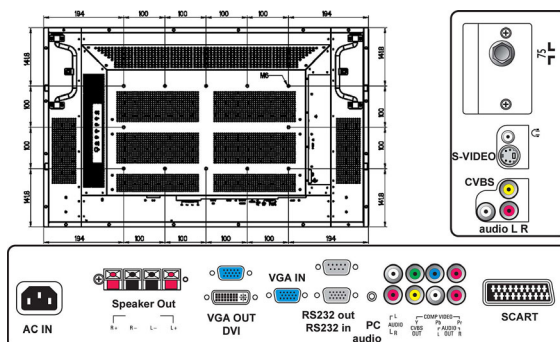

Geluid

- Uitgangsvermogen (RMS): 2 x 10 W
- Geluidssysteem: Stereo

Vermogen

- Stroomvoorziening: 90 - 264 V AC, 50/60 Hz, Ingebouwd
- Verbruik (indien ingeschakeld): 100 W (PC)/130 W (TV)
- Stroomverbruik in stand-bystand: 2 W <
- Omgevingstemperatuur: 0 °C tot 35 °C

Ondersteunde beeldschermresolutie

- Computerformaten: 640 x 480, 60, 75 Hz, 720 x 400, 70 Hz, 800 x 600, 60, 75 Hz, 1024 x 768, 60, 75 Hz, 1280 x 768, 60 Hz, 1360 x 768, 60 Hz
- Videoformaten: 480i, 60 Hz, 480p, 60 Hz, 576i, 50 Hz, 576p, 50 Hz, 720p, 50, 60 Hz, 1080i, 50, 60 Hz

Afmetingen

- Diepte van de doos: 383 mm
- Hoogte van de doos: 679 mm
- Breedte van de doos: 1019 mm
- Breedte van het apparaat: 871 mm
- Hoogte van het apparaat: 567 mm
- Diepte van het apparaat: 141 mm
- Gewicht (incl. verpakking): 32 kg
- MTBF: 50.000 uur
- Gewicht van het apparaat: 24,5 kg

Tuner/ontvangst/transmissie

- Antenne-ingang: 75 ohm coaxiaal (IEC75)
- Tunerbereik: Hyperband, S-kanaal, UHF, VHF
- Televisiesysteem: PAL, SECAM
- Videoweergave: PAL, SECAM
- Tunerweergave: PLL
- Aantal voorkeuzenders: 100

Accessoires

- Meegeleverde accessoires: AC-netsnoer, Registratiekaart, Afstandsbediening, Batterijen voor afstandsbediening, Muursteun, DVI-D-kabel, Audiokabel, VGA-kabel, Installatie-CD
- Gebruiksaanwijzing

Publicatiedatum
2024-03-23

Versie: 1.0.2

EAN: 87 10895 92127 5

© 2024 Koninklijke Philips N.V.
Alle rechten voorbehouden.

Specificaties kunnen zonder voorafgaande kennisgeving worden gewijzigd. Handelsmerken zijn het eigendom van Koninklijke Philips N.V. en hun respectieve eigenaren.

www.philips.com