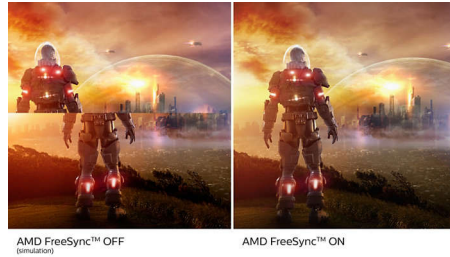

AMD FreeSync™ Premium

Jugar no debería requerir que decidas entre juegos entrecortados o fotogramas interrumpidos. AMD FreeSync™ Premium les proporciona a los gamers auténticos una experiencia de juego fluida sin interferencias al máximo rendimiento. No hay peligros, juega confiado con una alta frecuencia de actualización, una compensación de fotogramas baja y una baja latencia.