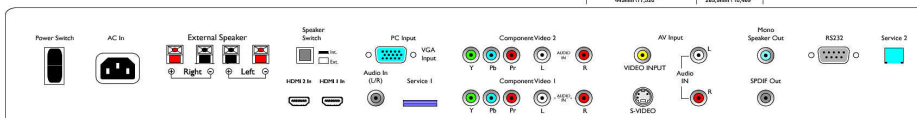

Afmetingen

- Diepte van de doos: 34.1 mm
- Hoogte van de doos: 74.8 mm
- Breedte van de doos: 117 mm
- Hoogte van het apparaat (met standaard): 663 mm
- Hoogte apparaat (met standaard) (inch): 26.1 inch
- Breedte van het apparaat: 1022 mm
- Gewicht van het product: 21,0 kg
- Diepte van het apparaat (met standaard): 250 mm
- Hoogte van het apparaat: 615 mm
- Diepte van het apparaat: 129 mm
- Diepte apparaat (met standaard) (inch): 9.8 inch
- Breedte van het apparaat (inch): 40.2 inch
- Hoogte van het apparaat (inch): 24.2 inch
- Diepte van het apparaat (inch): 5.1 inch
- Diepte van de doos (inch): 13.4 inch
- Hoogte van de doos (inch): 29.4 inch
- Breedte van de doos (inch): 46.1 inch
- Gewicht van het product (lb): 46,30 lb
- Gewicht (incl. verpakking): 21,8 kg
- Gewicht (incl. verpakking) (lb): 48,06
- MTBF: 100.000 (excl. CCFL 50.000) uur

Technische specificaties

- Bereik gebruikstemperatuur: 0 - 40 °C
- Relatieve vochtigheid: 5% - 90%

Tuner/ontvangst/transmissie

- Videoweergave: NTSC, PAL, SECAM

Accessoires

- Meegeleverde accessoires: Tafelstandaard, AC-net snoer, VGA-kabel, Afstandsbediening, Batterijen voor afstandsbediening, Snelstartgids, HDMI-DVI-adaptersnoer, Gebruiksaanwijzing op CD-ROM
- Optionele accessoires: SmartLoader 22AV1135

Publicatiedatum
2024-03-23

Versie: 3.0.12

UPC: 6 09585 13865 0

© 2024 Koninklijke Philips N.V.
Alle rechten voorbehouden.

Specificaties kunnen zonder voorafgaande kennisgeving worden gewijzigd. Handelsmerken zijn het eigendom van Koninklijke Philips N.V. en hun respectieve eigenaren.

www.philips.com