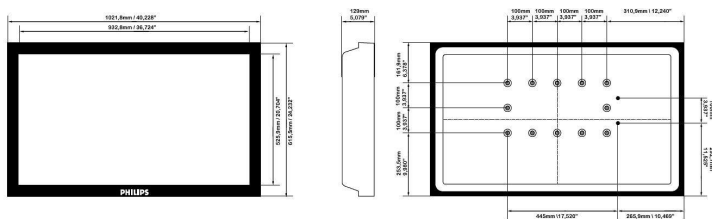

Afmetingen

- Diepte van de doos: 34.1 mm
- Hoogte van de doos: 74.8 mm
- Breedte van de doos: 117 mm
- Hoogte van het apparaat (met standaard): 663 mm
- Hoogte apparaat (met standaard) (inch): 26.1 inch
- Breedte van het apparaat: 1022 mm
- Gewicht van het product: 21,0 kg
- Diepte van het apparaat (met standaard): 250 mm
- Hoogte van het apparaat: 615 mm
- Diepte van het apparaat: 129 mm
- Diepte apparaat (met standaard) (inch): 9.8 inch
- Breedte van het apparaat (inch): 40.2 inch
- Hoogte van het apparaat (inch): 24.2 inch
- Diepte van het apparaat (inch): 5.1 inch
- Diepte van de doos (inch): 13.4 inch
- Hoogte van de doos (inch): 29.4 inch
- Breedte van de doos (inch): 46.1 inch
- Gewicht van het product (lb): 46,30 lb
- Gewicht (incl. verpakking): 21,8 kg
- Gewicht (incl. verpakking) (lb): 48,06
- MTBF: 100.000 (excl. CCFL 50.000) uur

Technische specificaties

- Bereik gebruikstemperatuur: 0 - 40 °C
- Relatieve vochtigheid: 5% - 90%

Tuner/ontvangst/transmissie

- Videoweergave: NTSC, PAL, SECAM

Accessoires

- Meegeleverde accessoires: Tafelstandaard, AC-net snoer, VGA-kabel, Afstandsbediening, Batterijen voor afstandsbediening, Snelstartgids, HDMI-DVI-adaptersnoer, Gebruiksaanwijzing op CD-ROM
- Optionele accessoires: SmartLoader 22AV1135

Publicatiedatum
2024-03-23

Versie: 3.0.12

UPC: 6 09585 13865 0

© 2024 Koninklijke Philips N.V.
Alle rechten voorbehouden.

Specificaties kunnen zonder voorafgaande kennisgeving worden gewijzigd. Handelsmerken zijn het eigendom van Koninklijke Philips N.V. en hun respectieve eigenaren.

www.philips.com