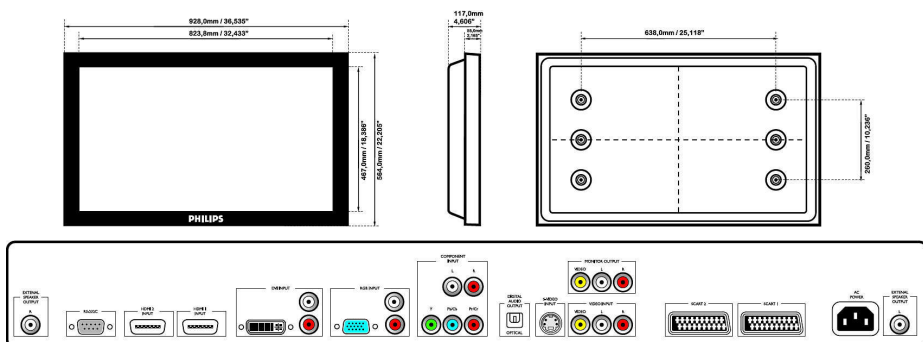

Ondersteunde beeldschermresolutie

- Computerformaten: 640 x 480, 60, 72, 75 Hz, 720 x 400, 70 Hz, 800 x 600, 60, 72, 75 Hz, 848 x 480, 60 Hz, 1024 x 768, 60, 70, 75 Hz, 1280 x 1024, 60 Hz, 1280 x 768, 60 Hz, 1360 x 768, 60 Hz
- Videoformaten: 480i, 60 Hz, 480p, 60 Hz, 576p, 50 Hz, 576i, 50 Hz, 720p, 50, 60 Hz, 1080i, 50, 60 Hz

Afmetingen

- Gewicht van het product: 28 kg
- Breedte van het apparaat (inch): 36,56 inch
- Temperatuurbereik (in bedrijf): +32 °F tot +104 °F
- Hoogte van het apparaat (inch): 22,22 inch
- Temperatuurbereik (opslag): -4 °F tot 140 °F
- Diepte van het apparaat (inch): 4,61 inch
- Gewicht van het product (lb): 61,73 lb
- Relatieve vochtigheid: 5% - 90%
- MTBF: 50.000 uur
- Diepte (excl. basis en luidsprekers): 117 mm
- Hoogte (excl. basis en luidsprekers): 564 mm
- Breedte (excl. basis en luidsprekers): 928 mm
- Temperatuur (in bedrijf): 0 °C tot +40 °C
- Temperatuurbereik (opslag): -20 °C tot +60 °C

Accessoires

- Meegeleverde accessoires: Tafelstandaard, DVI-D-kabel, VGA-kabel, Afstandsbediening, Batterij, AC-net snoer
- Optionele accessoires: Plafondbevestiging BM04111 & BM01111, Vaste wandmontage BM02111, Flexibele wandmontage BM04111 & BM02212
- Gebruikershandleiding op CD-ROM

Diversen

- Scherpe kant: Metallic Anthracite
- Garantie: Europa / Noord-Amerika: 3 jaar, APMEA: 1 jaar

Publicatiedatum
2024-03-19

Versie: 2.2.15

UPC: 6 09585 12992 4

© 2024 Koninklijke Philips N.V.
Alle rechten voorbehouden.

Specificaties kunnen zonder voorafgaande kennisgeving worden gewijzigd. Handelsmerken zijn het eigendom van Koninklijke Philips N.V. en hun respectieve eigenaren.

www.philips.com