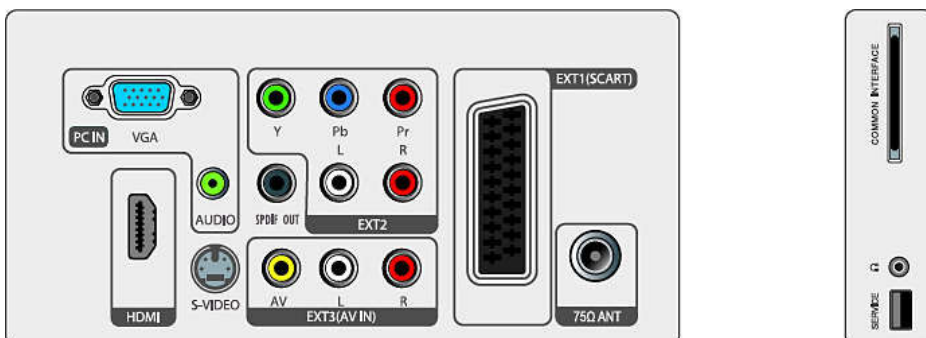

Sonido

- Potencia de salida: 2 x 3 W
- Optimización del sonido: Surround increíble, Sonido inteligente
- Sistema de sonido: Mono, Estéreo

Soporte

- Inclinación: 0/+12 grado

Potencia

- Red eléctrica: 100-240 V, 50/60 Hz
- Modo desactivado: 0,2 W (típ.)
- En modo: 20 W (típ.)
- Modo de espera: 0,5 W (típ.)
- Temperatura ambiente: 0 °C a 40 °C

Resolución de pantalla compatible

- Formatos informáticos: 1366 x 768, 60 Hz
- Formatos de vídeo: 480i, 60 Hz, 480p, 60 Hz, 576i, 50 Hz, 576p, 50 Hz, 720p, 50, 60 Hz, 1080i, 50, 60 Hz, 1080p, 50, 60 Hz

Dimensiones

- Producto con soporte (mm): 452 x 366 x 165 mm
- Embalaje en mm (an. x al. x prof.): 495 x 420 x 114 mm
- Producto sin soporte (mm): 452 x 354 x 47 mm

Peso

- Producto con embalaje (kg): 5,1 kg
- Producto con soporte (kg): 3,4 kg
- Producto sin soporte (kg): 3,1 kg

Sintonizador/recepción/transmisión

- Bandas del sintonizador: Hiperbanda, Canal S, UHF, VHF
- Sistema de TV: PAL I, PAL B/G, PAL D/K, SECAM B/G, SECAM D/K, SECAM L/L'
- Reproducción de vídeo: NTSC, SECAM, PAL
- Entrada de antena: Coaxial de 75 ohmios (IEC75)
- DVB: DVB terrestre MPEG4

Accesorios

- Accesorios incluidos: Soporte para la mesa, Guía de inicio rápido, Manual del usuario, Mando a distancia, Cable VGA, Cable de audio, Cable de alimentación

Fecha de publicación
2024-03-25

Versión: 3.0.1

EAN: 87 12581 56148 2

© 2024 Koninklijke Philips N.V.
Todos los derechos reservados.

Las especificaciones quedan sujetas a modificaciones sin previo aviso. Las marcas comerciales son propiedad de Koninklijke Philips N.V. o sus respectivos titulares.

www.philips.com