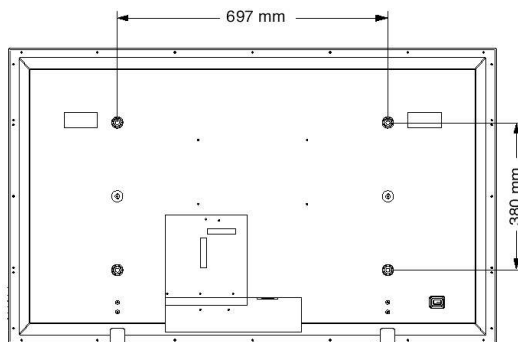

Vermogen

- Stroomvoorziening: 100 - 240 V AC, 50/60 Hz
- Verbruik (indien ingeschakeld): Max. 500 W (helemaal wit)
- Slaapstand: Max. 5 watt

Ondersteunde beeldschermresolutie

- Computerformaten: 640 x 480, 50,60,67,72,75,85 Hz, 720 x 400, 70 Hz, 800 x 600, 56, 60, 72, 75, 85 Hz, 848 x 480, 60 Hz, 1024 x 768, 60, 70, 75, 85 Hz, 1280 x 1024, 60, 75, 85 Hz, 1280 x 960, 60, 85 Hz, 1360 x 768, 60 Hz, 1366 x 768, 60 Hz
- Videoformaten: 480p, 60 Hz, 720p, 60Hz, 1080i, 60Hz
- MAC 832 x 624: 75 Hz
- MAC 1152 x 870: 75 Hz
- VGA 640 x 350: 70 Hz
- WVGA 852 x 480: 60 Hz

Afmetingen

- Duur tot 50% helderheid: 20000 uur
- Gewicht: 49 kg
- Temperatuurbereik (in bedrijf): 0 °C tot 40 °C
- Temperatuurbereik (opslag): -20 °C tot 60 °C
- Relatieve vochtigheid: 20% - 80%
- Diepte (met voet): 300 mm
- Hoogte (met voet): 810 mm
- Breedte (met voet): 1256 mm
- Diepte (zonder voet): 107,5 mm
- Breedte (zonder voet): 1256 mm
- Hoogte (zonder voet): 762 mm

Accessoires

- Meegeleverde accessoires: AC-netsnoer, Batterij, Afstandsbediening, Tafelstandaard, VGA-kabel
- Gebruiksaanwijzing: Engels
- Optionele accessoires: Plafondbevestiging, Flexibele wandmontage, Vaste wandmontage
- Gebruikershandleiding op CD-ROM

Diversen

- Scherpe kant: Zilver

Publicatiedatum
2024-03-23

Versie: 2.0.3

EAN: 87 10895 80594 0

© 2024 Koninklijke Philips N.V.
Alle rechten voorbehouden.

Specificaties kunnen zonder voorafgaande kennisgeving worden gewijzigd. Handelsmerken zijn het eigendom van Koninklijke Philips N.V. en hun respectieve eigenaren.

www.philips.com